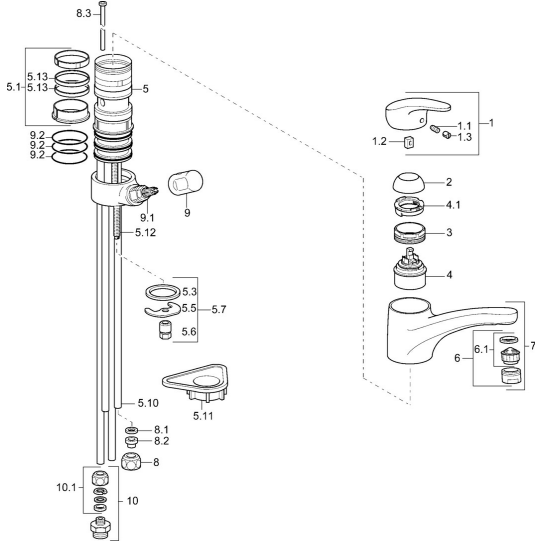

EAN: 4015474084698
static.hansa.com/01211173

Reserveonderdelen

SP01211173

	Naam	Code
1	Hendel, L=87 mm	59914195
1.1	Schroef, M5x8, SW2.5	59904755
1.2	Joint klassiek uitloop	59904778
1.3	Sierdop Grijs	59912112
2	Kap Chroom	59912647
3	Bevestigingsschroeven, M50x1, SW45	59904890
4	Binnenwerk, 4.8 eco	59904601
4.1	Hot water limiter	59904759
5.1	Dichting	59912646
5.3	Dichting, 37x48x3.5	59911422
5.5	Fixing plate	59904765
5.6	Schroef, M8x1, SW13	59904766
5.7	Bevestigingsset	59910749
5.10	Pijp, 8x530 Stopgezet	59911895
5.11	Verstevigingsplaat	59910008
5.12	Bevestigingsschroeven, M8x1, L=140	59912474
5.13	Dichting, 40.3x6	59911387
6	Mousseur, M24x1 A, low pressure Chroom	59902692
6.1	Mousseur, M22/24, ND	59901553
7	Uitloop Chroom	59912711
8	Montage moer	59904969
8.1	Dichting, 14.9x8.5x1	59902352
8.2	Dichting, 10x8	59902272
8.3	Slangen	59902151
9	Hendel Chroom	59910370
9.1	Binnenwerk, G1/2	59913457
9.2	O-ring, d 45x2.5	59911151
10	Connector nipple, G3/4xG3/8 Stopgezet	59910940
10.1	Nippel Stopgezet	59910377