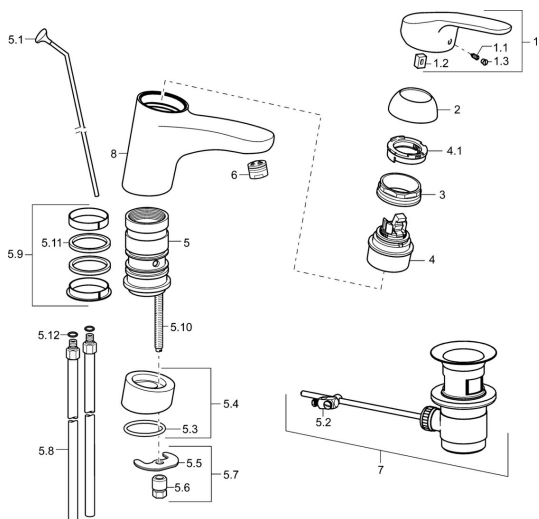

EAN: 4015474271586
static.hansa.com/01192186

Náhradné diely

SP01192183

	Názov	Kód
1	Ovládacia rukoväť, L=93 mm Chróm	01880083
1	Dlhý páka, L=138 Chróm	01880076
1.1	Skrutka, M5x8, SW2,5	59904755
1.2	Klzné puzdro	59904778
1.3	Záslepka Sivá	59912112
2	Krytka Chróm	59912647
3	Upevňovacia skrutka, M50x1, SW45	59904890
4	Kartuš, 4.8 eco	59904601
4.1	Hot water limiter	59904759
5.1	Ovládacie tlačidlo Chróm Ukončené	59914050
5.2	Spojovací diel tlačla	59904624
5.4	Vymedzovacia podložka Chróm	59914051
5.5		59904765
5.6	Skrutka, M8x1, SW13	59904766
5.7	Upevňovací set	59910749
5.8	Spojovacie potrubie, L=430, M10x1	59912550
5.9	Tesnenie sada	59912646
5.10	Upevňovacia skrutka, M8x1, L=140	59912474
5.11	Tesnenie, 40.3x6	59911387
5.12	O-krúžok, d 7.65x1.78	59902337
6	Aerator, M24x1 (2011-)	59913739
7	Vypúšťací ventil umývadla Chróm	59904620
8	Výtokové rameno Chróm Ukončené	59914052