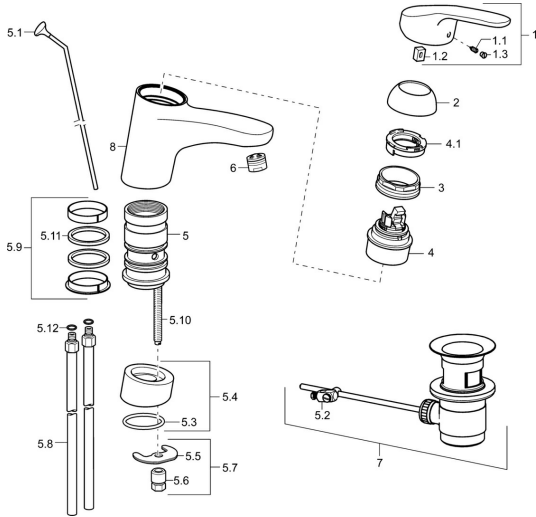

EAN: 4015474271210
static.hansa.com/01192183

Reserveonderdelen

SP01192183

	Naam	Code
1	Hendel, L=93 mm Chrom	01880083
1	Lange hendel, L=138 Chrom	01880076
1.1	Schroef, M5x8, SW2.5	59904755
1.2	Joint klassiek uitloop	59904778
1.3	Sierdop Grijs	59912112
2	Kap Chrom	59912647
3	Bevestigingsschroeven, M50x1, SW45	59904890
4	Binnenwerk, 4.8 eco	59904601
4.1	Hot water limiter	59904759
5.1	Trekstang Chrom Stopgezet	59914050
5.2	Gewrichtstuk	59904624
5.4	Afstandhouder Chrom	59914051
5.5	Fixing plate	59904765
5.6	Schroef, M8x1, SW13	59904766
5.7	Bevestigingsset	59910749
5.8	Koppelingsbuisdeel], L=430, M10x1	59912550
5.9	Dichting	59912646
5.10	Bevestigingsschroeven, M8x1, L=140	59912474
5.11	Dichting, 40.3x6	59911387
5.12	O-ring, d 7.65x1.78	59902337
6	Mousseur, M24x1 (2011-)	59913739
7	Wastegarnituur Chrom	59904620
8	Uitloop Chrom Stopgezet	59914052