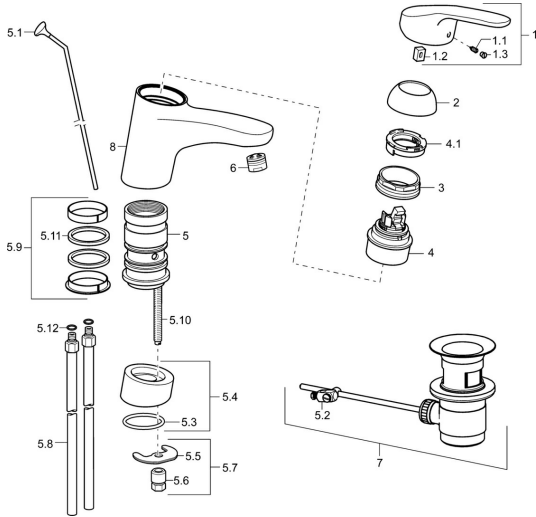

Ersatzteile

SP01192183

	Name	Art.-Nr.
1	Hebel, L=93 mm Chrom	01880083
1	Langer Hebel, L=138 Chrom	01880076
1.1	Schraube, M5x8, SW2.5	59904755
1.2	Kunststoffadapter	59904778
1.3	Dekorkappe Grau	59912112
2	Abdeckkappe Chrom	59912647
3	Befestigungsschraube, M50x1, SW45	59904890
4	Kartusche, 4.8 eco	59904601
4.1	Warmwasser Begrenzer	59904759
5.1	Zugstange mit Knopf Chrom Ausgelaufen	59914050
5.2	Gelenkstück	59904624
5.4	Hoher Sockel Chrom	59914051
5.5	Befestigungsplatte	59904765
5.6	Schraube, M8x1, SW13	59904766
5.7	Befestigungssatz	59910749
5.8	Anschlussrohr, L=430, M10x1	59912550
5.9	Dichtungskit	59912646
5.10	Befestigungsschraube, M8x1, L=140	59912474
5.11	Dichtung, 40.3x6	59911387
5.12	O-Ring, d 7.65x1.78	59902337
6	Luftsprudler, M24x1 (2011-)	59913739
7	Ablaufgarnitur Chrom	59904620
8	Auslauf Chrom Ausgelaufen	59914052