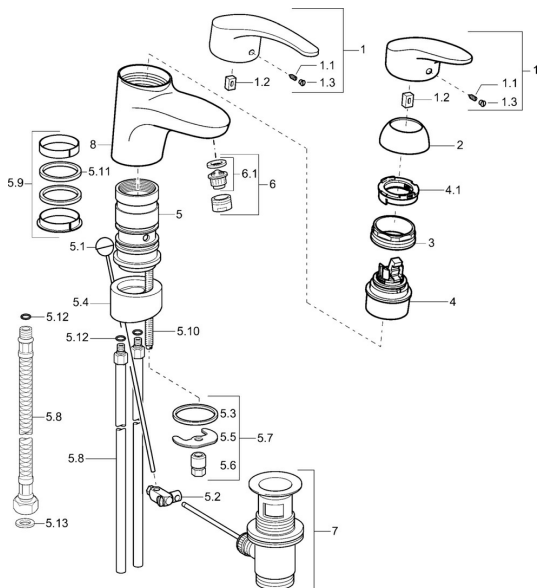

## Náhradné diely

### SP01192173

	Názov	Kód
1	Ovládacia rukoväť, L=87 mm	59914195
1	Dlhý páka, L=138 Chróm	01880076
1.1	Skrutka, M5x8, SW2.5	59904755
1.2	Klzné puzdro	59904778
1.3	Záslepka Sivá	59912112
2	Krytka Chróm	59912647
3	Upevňovacia skrutka, M50x1, SW45	59904890
4	Kartuš, 4.8 eco	59904601
4.1	Hot water limiter	59904759
5.1	Ovládacie tlačlo Chróm	59912505
5.2	Spojovací diel tlačla	59904624
5.3	Tesnenie, 37x48x3.5	59911422
5.5		59904765
5.6	Skrutka, M8x1, SW13	59904766
5.7	Upevňovací set	59910749
5.8	Spojovacie potrubie, L=430, M10x1	59912550
5.8	Flexibilná hadička, L=430, G3/8-M10x1	59912515
5.9	Tesnenie sada	59912646
5.10	Upevňovacia skrutka, M8x1, L=140	59912474
5.11	Tesnenie, 40.3x6	59911387
5.12	O-krúžok, d 7.65x1.78	59902337
5.13	Tesnenie, 9.5x14.4x2	59912551
6	Aerator, M24x1 STD HC A Chróm	59902366
6	Aerator, M24x1 A Biela <b>Ukončené</b>	59905419
6	Aerator, M24x1 (2011-)	59913739
6.1	Aerator, M22/24 A	59902081
7	Vypúšťací ventil umývadla Chróm	59904620
8	Výtokové rameno Chróm <b>Ukončené</b>	59912644