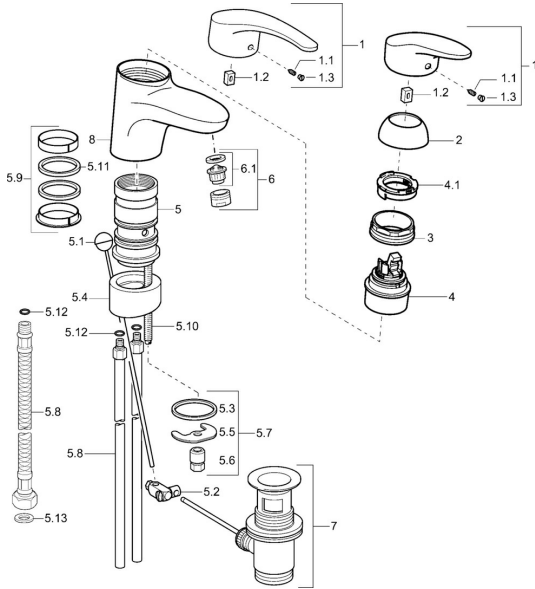

EAN: 4015474078451
static.hansa.com/0119217382

Reserveonderdelen

SP01192173

	Naam	Code
1	Hendel, L=87 mm	59914195
1	Lange hendel, L=138 Chroom	01880076
1.1	Schroef, M5x8, SW2.5	59904755
1.2	Joint klassiek uitloop	59904778
1.3	Sierdop Grijs	59912112
2	Kap Chroom	59912647
3	Bevestigingsschroeven, M50x1, SW45	59904890
4	Binnenwerk, 4.8 eco	59904601
4.1	Hot water limiter	59904759
5.1	Trekstang Chroom	59912505
5.2	Gewrichtstuk	59904624
5.3	Dichting, 37x48x3.5	59911422
5.5	Fixing plate	59904765
5.6	Schroef, M8x1, SW13	59904766
5.7	Bevestigingsset	59910749
5.8	Koppelingsbuisdeel, L=430, M10x1	59912550
5.8	Flexibele aansluitingen, L=430, G3/8-M10x1	59912515
5.9	Dichting	59912646
5.10	Bevestigingsschroeven, M8x1, L=140	59912474
5.11	Dichting, 40.3x6	59911387
5.12	O-ring, d 7.65x1.78	59902337
5.13	Dichting, 9.5x14.4x2	59912551
6	Mousseur, M24x1 STD HC A Chroom	59902366
6	Mousseur, M24x1 A Wit Stopgezet	59905419
6	Mousseur, M24x1 (2011-)	59913739
6.1	Mousseur, M22/24 A	59902081
7	Wastegarnituur Chroom	59904620
8	Uitloop Chroom Stopgezet	59912644