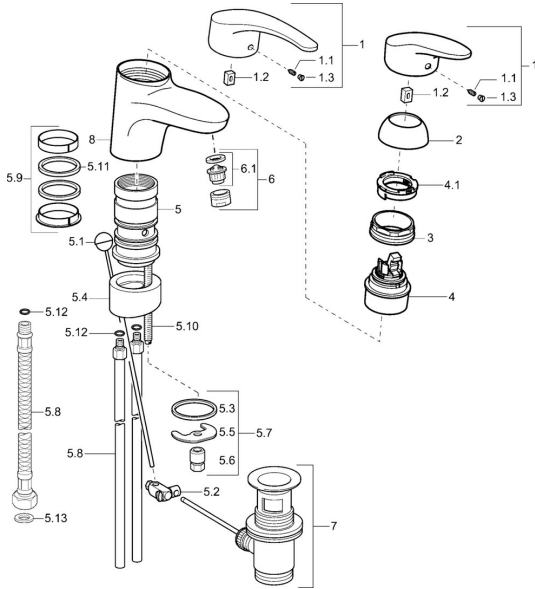

EAN: 4015474078451
static.hansa.com/0119217382

Parti di ricambio

SP01192173

	Nome	Codice
1	Leva, L=87 mm	59914195
1	Leva lunga, L=138 Cromo	01880076
1.1	Screw, M5x8, SW2.5	59904755
1.2	Adattatore	59904778
1.3	Tappo Grigio	59912112
2	Cappuccio Cromo	59912647
3	Viti di fissaggio, M50x1, SW45	59904890
4	Cartuccia, 4.8 eco	59904601
4.1	Hot water limiter	59904759
5.1	Asta saltarello Cromo	59912505
5.2	Snodo	59904624
5.3	Giunto, 37x48x3.5	59911422
5.5	Fixing plate	59904765
5.6	Screw, M8x1, SW13	59904766
5.7	Set di fissaggio	59910749
5.8	Tubo di accoppiamento, L=430, M10x1	59912550
5.8	Cannette flessibili, L=430, G3/8-M10x1	59912515
5.9	Kit di guarnizione	59912646
5.10	Viti di fissaggio, M8x1, L=140	59912474
5.11	Giunto, 40.3x6	59911387
5.12	O-ring, d 7.65x1.78	59902337
5.13	Giunto, 9.5x14.4x2	59912551
6	Aeratore, M24x1 STD HC A Cromo	59902366
6	Aeratore, M24x1 A Bianco Fuori produzione	59905419
6	Aeratore, M24x1 (2011-)	59913739
6.1	Aeratore, M22/24 A	59902081
7	Scarico a saltarello Cromo	59904620
8	Bocca Cromo Fuori produzione	59912644