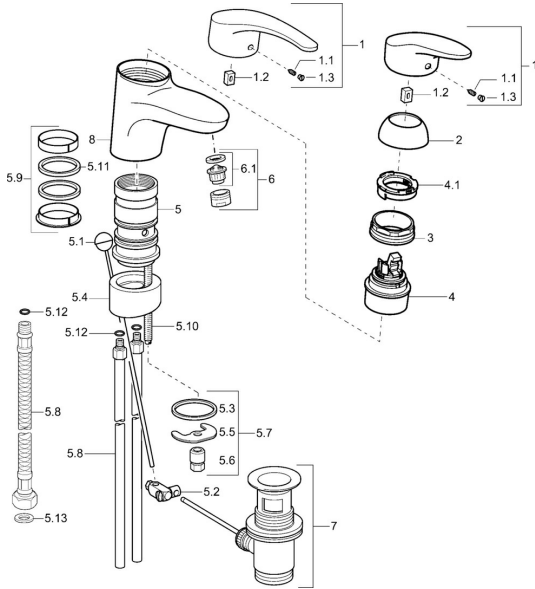

## Pièces de rechange

### SP01192173

	Nom	Code
1	Levier, L=87 mm	59914195
1	Levier long, L=138 Chrome	01880076
1.1	Vis, M5x8, SW2.5	59904755
1.2	Kit de joints pour bec	59904778
1.3	Capuchon Gris	59912112
2	Chape Chrome	59912647
3	Vis, M50x1, SW45	59904890
4	Cartouche, 4.8 eco	59904601
4.1	Hot water limiter	59904759
5.1	Tirette de vidage Chrome	59912505
5.2	Joint	59904624
5.3	Joint, 37x48x3.5	59911422
5.5	Fixing plate	59904765
5.6	Vis, M8x1, SW13	59904766
5.7	Ensemble de fixation	59910749
5.8	Tuyau de raccordement, L=430, M10x1	59912550
5.8	Flexible d'alimentation, L=430, G3/8-M10x1	59912515
5.9	Set de fixation pour bec	59912646
5.10	Vis, M8x1, L=140	59912474
5.11	Joint, 40.3x6	59911387
5.12	Joint, d 7.65x1.78	59902337
5.13	Joint, 9.5x14.4x2	59912551
6	Aérateur, M24x1 STD HC A Chrome	59902366
6	Aérateur, M24x1 A Blanc <b>Arrêté</b>	59905419
6	Aérateur, M24x1 (2011-)	59913739
6.1	Aérateur, M22/24 A	59902081
7	Vidage Chrome	59904620
8	Bec Chrome <b>Arrêté</b>	59912644