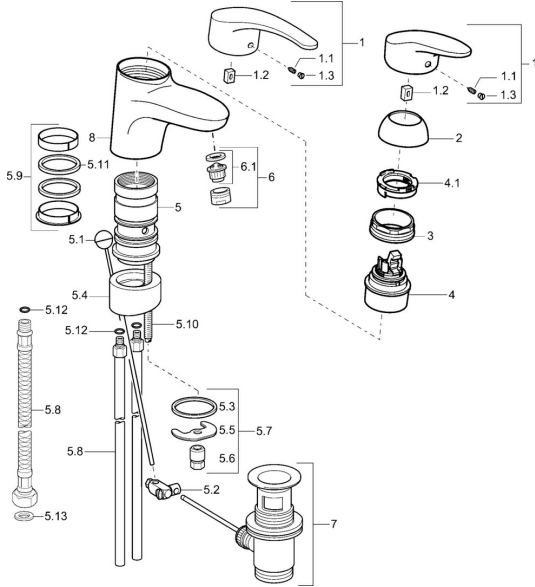

EAN: 4015474078451
static.hansa.com/0119217382

Ersatzteile

SP01192173

	Name	Art.-Nr.
1	Hebel, L=87 mm	59914195
1	Langer Hebel, L=138 Chrom	01880076
1.1	Schraube, M5x8, SW2.5	59904755
1.2	Kunststoffadapter	59904778
1.3	Dekorkappe Grau	59912112
2	Abdeckkappe Chrom	59912647
3	Befestigungsschraube, M50x1, SW45	59904890
4	Kartusche, 4,8 eco	59904601
4.1	Warmwasser Begrenzer	59904759
5.1	Zugstange mit Knopf Chrom	59912505
5.2	Gelenkstück	59904624
5.3	Dichtung, 37x48x3.5	59911422
5.5	Befestigungsplatte	59904765
5.6	Schraube, M8x1, SW13	59904766
5.7	Befestigungssatz	59910749
5.8	Anschlussrohr, L=430, M10x1	59912550
5.8	Anschlußschlauch, L=430, G3/8-M10x1	59912515
5.9	Dichtungskit	59912646
5.10	Befestigungsschraube, M8x1, L=140	59912474
5.11	Dichtung, 40.3x6	59911387
5.12	O-Ring, d 7.65x1.78	59902337
5.13	Dichtung, 9.5x14.4x2	59912551
6	Luftsprudler, M24x1 STD HC A Chrom	59902366
6	Luftsprudler, M24x1 A Weiss Ausgelaufen	59905419
6	Luftsprudler, M24x1 (2011-)	59913739
6.1	Luftsprudler, M22/24 A	59902081
7	Ablaufgarnitur Chrom	59904620
8	Auslauf Chrom Ausgelaufen	59912644