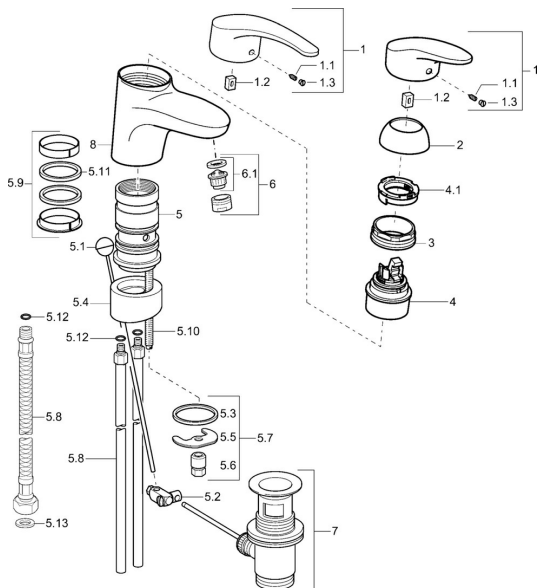

## Náhradní díly

### SP01192173

	Název	Kód
1	Páka, L=87 mm	59914195
1	Dlouhá páka, L=138 Chrom	01880076
1.1	Šroub, M5x8, SW2.5	59904755
1.2	Kluzné pouzdro (osazené)	59904778
1.3	Záslepka Šedá	59912112
2	Krytka Chrom	59912647
3	Upevňovací šroub, M50x1, SW45	59904890
4	Kartuše, 4,8 eco	59904601
4.1	Hot water limiter	59904759
5.1	Ovládací táhlo vypouštěcího ventilu Chrom	59912505
5.2	Spojovací díl táhel	59904624
5.3	Těsnění, 37x48x3.5	59911422
5.5	Upevňovací deska	59904765
5.6	Šroub, M8x1, SW13	59904766
5.7	Upevňovací set	59910749
5.8	Šroubení, L=430, M10x1	59912550
5.8	Flexibilní hadička, L=430, G3/8-M10x1	59912515
5.9	Těsnící sada	59912646
5.10	Upevňovací šroub, M8x1, L=140	59912474
5.11	Těsnění, 40.3x6	59911387
5.12	O-kroužek, d 7.65x1.78	59902337
5.13	Těsnění, 9.5x14.4x2	59912551
6	Aerator, M24x1 STD HC A Chrom	59902366
6	Aerator, M24x1 A Bílá <b>Ukončeno</b>	59905419
6	Aerator, M24x1 (2011-)	59913739
6.1	Aerator, M22/24 A	59902081
7	Vypouštěcí ventil Chrom	59904620
8	Výtokové rameno Chrom <b>Ukončeno</b>	59912644