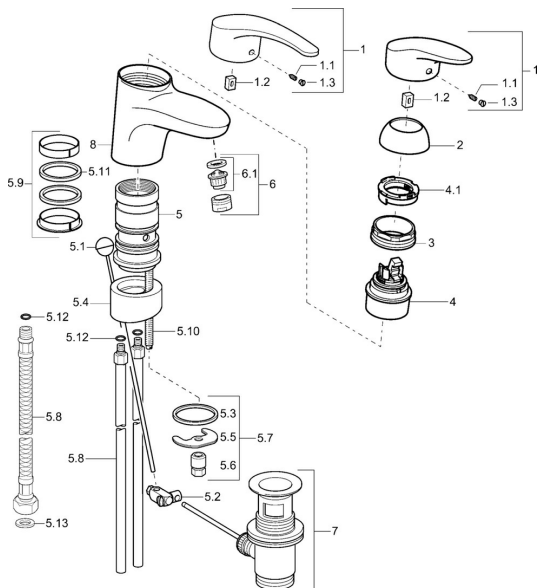

EAN: 4015474078444
static.hansa.com/01192173

Náhradné diely

SP01192173

	Názov	Kód
1	Ovládacia rukoväť, L=87 mm	59914195
1	Dlhý páka, L=138 Chróm	01880076
1.1	Skrutka, M5x8, SW2.5	59904755
1.2	Klzné puzdro	59904778
1.3	Záslepka Sivá	59912112
2	Krytka Chróm	59912647
3	Upevňovacia skrutka, M50x1, SW45	59904890
4	Kartuš, 4.8 eco	59904601
4.1	Hot water limiter	59904759
5.1	Ovládacie tlačko Chróm	59912505
5.2	Spojovací diel tlačla	59904624
5.3	Tesnenie, 37x48x3.5	59911422
5.5		59904765
5.6	Skrutka, M8x1, SW13	59904766
5.7	Upevňovací set	59910749
5.8	Spojovacie potrubie, L=430, M10x1	59912550
5.8	Flexibilná hadička, L=430, G3/8-M10x1	59912515
5.9	Tesnenie sada	59912646
5.10	Upevňovacia skrutka, M8x1, L=140	59912474
5.11	Tesnenie, 40.3x6	59911387
5.12	O-krúžok, d 7.65x1.78	59902337
5.13	Tesnenie, 9.5x14.4x2	59912551
6	Aerator, M24x1 STD HC A Chróm	59902366
6	Aerator, M24x1 A Biela Ukončené	59905419
6	Aerator, M24x1 (2011-)	59913739
6.1	Aerator, M22/24 A	59902081
7	Vypúšťací ventil umývadla Chróm	59904620
8	Výtokové rameno Chróm Ukončené	59912644