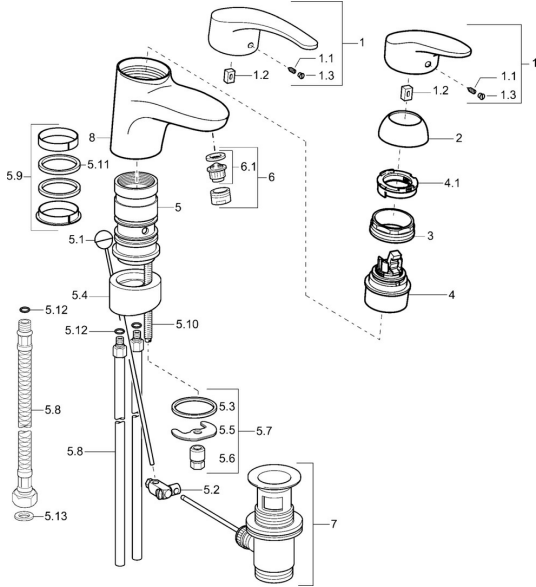

EAN: 4015474078444
static.hansa.com/01192173

Reserveonderdelen

SP01192173

	Naam	Code
1	Hendel, L=87 mm	59914195
1	Lange hendel, L=138 Chroom	01880076
1.1	Schroef, M5x8, SW2.5	59904755
1.2	Joint klassiek uitloop	59904778
1.3	Sierdop Grijs	59912112
2	Kap Chroom	59912647
3	Bevestigingsschroeven, M50x1, SW45	59904890
4	Binnenwerk, 4.8 eco	59904601
4.1	Hot water limiter	59904759
5.1	Trekstang Chroom	59912505
5.2	Gewrichtstuk	59904624
5.3	Dichting, 37x48x3.5	59911422
5.5	Fixing plate	59904765
5.6	Schroef, M8x1, SW13	59904766
5.7	Bevestigingsset	59910749
5.8	Koppelingsbuisdeel], L=430, M10x1	59912550
5.8	Flexibele aansluitingen, L=430, G3/8-M10x1	59912515
5.9	Dichting	59912646
5.10	Bevestigingsschroeven, M8x1, L=140	59912474
5.11	Dichting, 40.3x6	59911387
5.12	O-ring, d 7.65x1.78	59902337
5.13	Dichting, 9.5x14.4x2	59912551
6	Mousseur, M24x1 STD HC A Chroom	59902366
6	Mousseur, M24x1 A Wit Stopgezet	59905419
6	Mousseur, M24x1 (2011-)	59913739
6.1	Mousseur, M22/24 A	59902081
7	Wastegarnituur Chroom	59904620
8	Uitloop Chroom Stopgezet	59912644