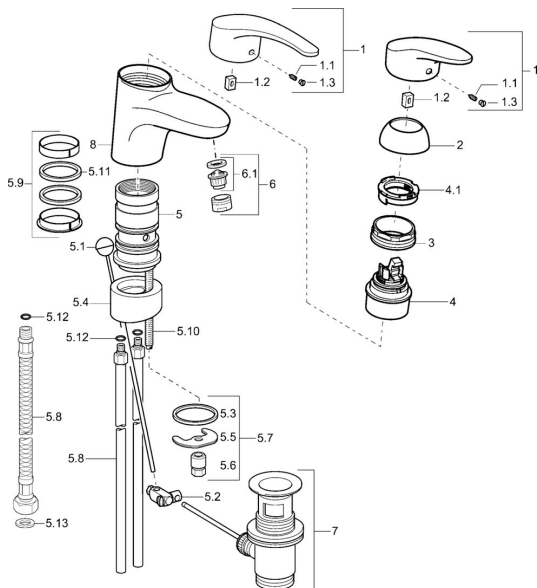

EAN: 4015474078444
static.hansa.com/01192173

Parti di ricambio

SP01192173

	Nome	Codice
1	Leva, L=87 mm	59914195
1	Leva lunga, L=138 Cromo	01880076
1.1	Screw, M5x8, SW2.5	59904755
1.2	Adattatore	59904778
1.3	Tappo Grigio	59912112
2	Cappuccio Cromo	59912647
3	Viti di fissaggio, M50x1, SW45	59904890
4	Cartuccia, 4.8 eco	59904601
4.1	Hot water limiter	59904759
5.1	Asta saltarello Cromo	59912505
5.2	Snodo	59904624
5.3	Giunto, 37x48x3.5	59911422
5.5	Fixing plate	59904765
5.6	Screw, M8x1, SW13	59904766
5.7	Set di fissaggio	59910749
5.8	Tubo di accoppiamento, L=430, M10x1	59912550
5.8	Cannette flessibili, L=430, G3/8-M10x1	59912515
5.9	Kit di guarnizione	59912646
5.10	Viti di fissaggio, M8x1, L=140	59912474
5.11	Giunto, 40.3x6	59911387
5.12	O-ring, d 7.65x1.78	59902337
5.13	Giunto, 9.5x14.4x2	59912551
6	Aeratore, M24x1 STD HC A Cromo	59902366
6	Aeratore, M24x1 A Bianco Fuori produzione	59905419
6	Aeratore, M24x1 (2011-)	59913739
6.1	Aeratore, M22/24 A	59902081
7	Scarico a saltarello Cromo	59904620
8	Bocca Cromo Fuori produzione	59912644