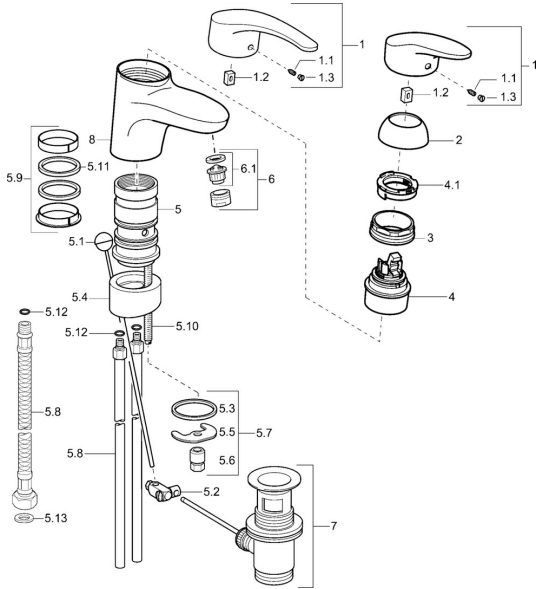

EAN: 4015474078444
static.hansa.com/01192173

Pièces de rechange

SP01192173

	Nom	Code
1	Levier, L=87 mm	59914195
1	Levier long, L=138 Chrome	01880076
1.1	Vis, M5x8, SW2.5	59904755
1.2	Kit de joints pour bec	59904778
1.3	Capuchon Gris	59912112
2	Chape Chrome	59912647
3	Vis, M50x1, SW45	59904890
4	Cartouche, 4.8 eco	59904601
4.1	Hot water limiter	59904759
5.1	Tirette de vidage Chrome	59912505
5.2	Joint	59904624
5.3	Joint, 37x48x3.5	59911422
5.5	Fixing plate	59904765
5.6	Vis, M8x1, SW13	59904766
5.7	Ensemble de fixation	59910749
5.8	Tuyau de raccordement, L=430, M10x1	59912550
5.8	Flexible d'alimentation, L=430, G3/8-M10x1	59912515
5.9	Set de fixation pour bec	59912646
5.10	Vis, M8x1, L=140	59912474
5.11	Joint, 40.3x6	59911387
5.12	Joint, d 7.65x1.78	59902337
5.13	Joint, 9.5x14.4x2	59912551
6	Aérateur, M24x1 STD HC A Chrome	59902366
6	Aérateur, M24x1 A Blanc Arrêté	59905419
6	Aérateur, M24x1 (2011-)	59913739
6.1	Aérateur, M22/24 A	59902081
7	Vidage Chrome	59904620
8	Bec Chrome Arrêté	59912644