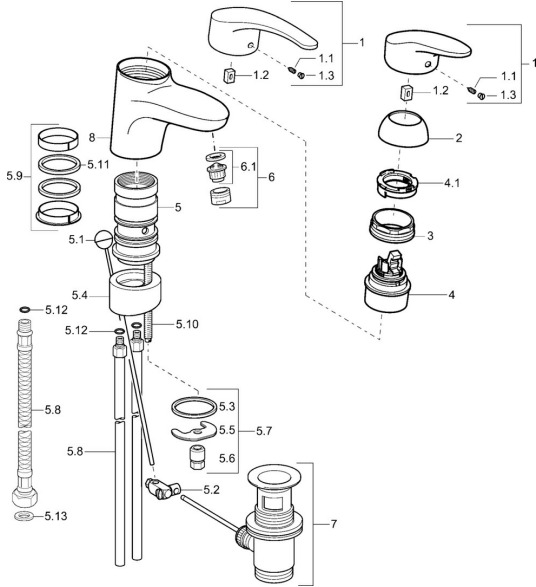

EAN: 4015474078444
static.hansa.com/01192173

Ersatzteile

SP01192173

	Name	Art.-Nr.
1	Hebel, L=87 mm	59914195
1	Langer Hebel, L=138 Chrom	01880076
1.1	Schraube, M5x8, SW2.5	59904755
1.2	Kunststoffadapter	59904778
1.3	Dekorkappe Grau	59912112
2	Abdeckkappe Chrom	59912647
3	Befestigungsschraube, M50x1, SW45	59904890
4	Kartusche, 4,8 eco	59904601
4.1	Warmwasser Begrenzer	59904759
5.1	Zugstange mit Knopf Chrom	59912505
5.2	Gelenkstück	59904624
5.3	Dichtung, 37x48x3.5	59911422
5.5	Befestigungsplatte	59904765
5.6	Schraube, M8x1, SW13	59904766
5.7	Befestigungssatz	59910749
5.8	Anschlussrohr, L=430, M10x1	59912550
5.8	Anschlußschlauch, L=430, G3/8-M10x1	59912515
5.9	Dichtungskit	59912646
5.10	Befestigungsschraube, M8x1, L=140	59912474
5.11	Dichtung, 40.3x6	59911387
5.12	O-Ring, d 7.65x1.78	59902337
5.13	Dichtung, 9.5x14.4x2	59912551
6	Luftsprudler, M24x1 STD HC A Chrom	59902366
6	Luftsprudler, M24x1 A Weiss Ausgelaufen	59905419
6	Luftsprudler, M24x1 (2011-)	59913739
6.1	Luftsprudler, M22/24 A	59902081
7	Ablaufgarnitur Chrom	59904620
8	Auslauf Chrom Ausgelaufen	59912644