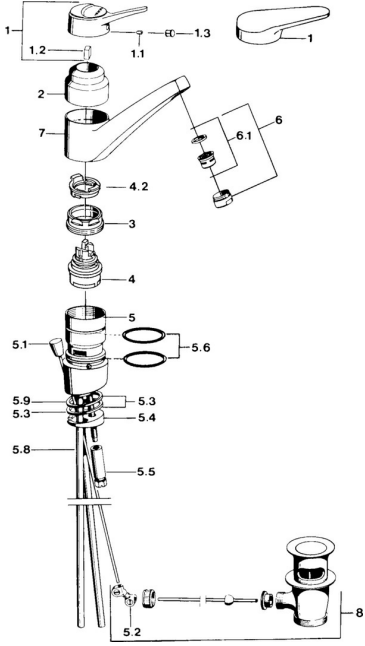

EAN: 4015474558649
static.hansa.com/01192106

Ersatzteile

SP01192102

	Name	Art.-Nr.
1	Hebel, (-2004) Chrom	59901882
1.1	Schraube, M5x8, SW2.5	59904755
1.2	Kunststoffadapter	59904778
1.3	Blindstopfen, hot/cold	59906705
3	Befestigungsschraube, M50x1, SW45	59904890
4	Kartusche, 4.8 eco	59904601
4.2	Warmwasser Begrenzer	59904759
5.2	Gelenkstück	59904624
5.3	Dichtung, 48x33.5x2	59902283
5.5	Schraube, M8x1, SW13	59904766
5.6	O-Ringsatz	59904964
5.7	Befestigungssatz	59910749
5.9	O-Ring, 42x3.5	59904764
6	Luftsprudler, M24x1 A Weiss Ausgelaufen	59905419
6	Luftsprudler, M24x1 STD HC A Chrom	59902366
6.1	Luftsprudler, M22/24 A	59902081
8	Ablaufgarnitur Chrom	59904620