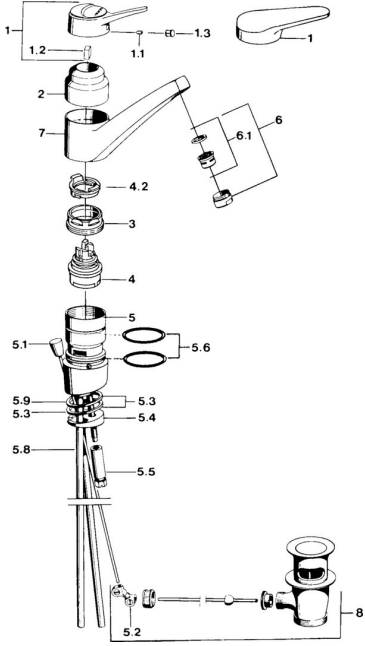

EAN: 4015474563292
static.hansa.com/01192103

Pièces de rechange

SP01192102

	Nom	Code
1	Levier, (-2004) Chrome	59901882
1.1	Vis, M5x8, SW2.5	59904755
1.2	Kit de joints pour bec	59904778
1.3	Bouchon cache trou, hot/cold	59906705
3	Vis, M50x1, SW45	59904890
4	Cartouche, 4.8 eco	59904601
4.2	Hot water limiter	59904759
5.2	Joint	59904624
5.3	Joint, 48x33.5x2	59902283
5.5	Vis, M8x1, SW13	59904766
5.6	Joint torique	59904964
5.7	Ensemble de fixation	59910749
5.9	Joint, 42x3.5	59904764
6	Aérateur, M24x1 A Blanc Arrêté	59905419
6	Aérateur, M24x1 STD HC A Chrome	59902366
6.1	Aérateur, M22/24 A	59902081
8	Vidage Chrome	59904620