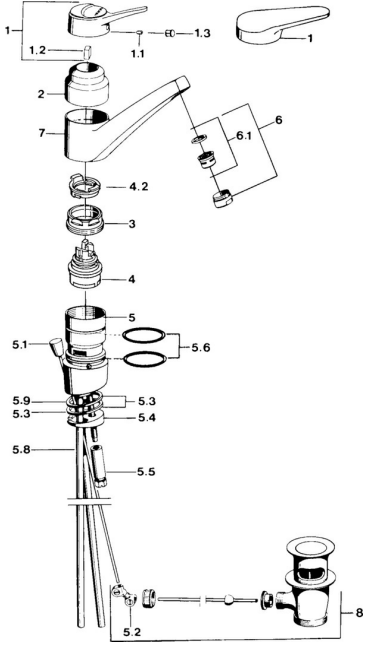

## Ersatzteile

### SP01192102

	Name	Art.-Nr.
1	Hebel, (-2004) Chrom	59901882
1.1	Schraube, M5x8, SW2.5	59904755
1.2	Kunststoffadapter	59904778
1.3	Blindstopfen, hot/cold	59906705
3	Befestigungsschraube, M50x1, SW45	59904890
4	Kartusche, 4.8 eco	59904601
4.2	Warmwasser Begrenzer	59904759
5.2	Gelenkstück	59904624
5.3	Dichtung, 48x33.5x2	59902283
5.5	Schraube, M8x1, SW13	59904766
5.6	O-Ringsatz	59904964
5.7	Befestigungssatz	59910749
5.9	O-Ring, 42x3.5	59904764
6	Luftsprudler, M24x1 A Weiss <span style="background-color: #cccccc; padding: 2px;">Ausgelaufen</span>	59905419
6	Luftsprudler, M24x1 STD HC A Chrom	59902366
6.1	Luftsprudler, M22/24 A	59902081
8	Ablaufgarnitur Chrom	59904620