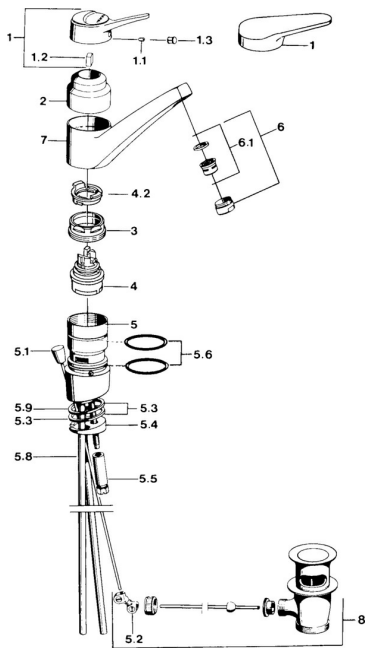

## Náhradní díly

### SP01192102

	Název	Kód
1	Páka, (-2004) Chrom	59901882
1.1	Šroub, M5x8, SW2.5	59904755
1.2	Kluzné pouzdro (osazené)	59904778
1.3	Plug, hot/cold	59906705
3	Upevňovací šroub, M50x1, SW45	59904890
4	Kartuše, 4.8 eco	59904601
4.2	Hot water limiter	59904759
5.2	Spojovací díl táhel	59904624
5.3	Těsnění, 48x33.5x2	59902283
5.5	Šroub, M8x1, SW13	59904766
5.6	O-kroužek	59904964
5.7	Upevňovací set	59910749
5.9	O-kroužek, 42x3.5	59904764
6	Aerator, M24x1 A Bílá <span style="background-color: #cccccc; padding: 2px;">Ukončeno</span>	59905419
6	Aerator, M24x1 STD HC A Chrom	59902366
6.1	Aerator, M22/24 A	59902081
8	Vypouštěcí ventil Chrom	59904620