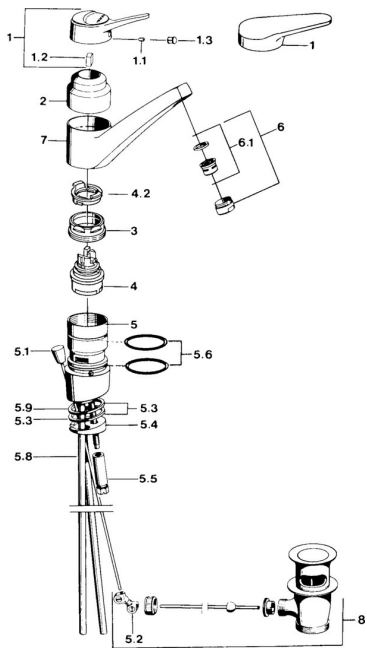

EAN: 4015474540774

static.hansa.com/0119210290

Náhradné diely

SP01192102

	Názov	Kód
1	Ovládacia rukoväť, (-2004) Chróm	59901882
1.1	Skrutka, M5x8, SW2,5	59904755
1.2	Klzné puzdro	59904778
1.3	Plug, hot/cold	59906705
3	Upevňovacia skrutka, M50x1, SW45	59904890
4	Kartuš, 4,8 eco	59904601
4.2	Hot water limiter	59904759
5.2	Spojovací diel tiahla	59904624
5.3	Tesnenie, 48x33.5x2	59902283
5.5	Skrutka, M8x1, SW13	59904766
5.6	O-kružok (komplet)	59904964
5.7	Upevňovací set	59910749
5.9	O-kružok, 42x3.5	59904764
6	Aerator, M24x1 A Biela Ukončené	59905419
6	Aerator, M24x1 STD HC A Chróm	59902366
6.1	Aerator, M22/24 A	59902081
8	Vypúšťací ventil umývadla Chróm	59904620