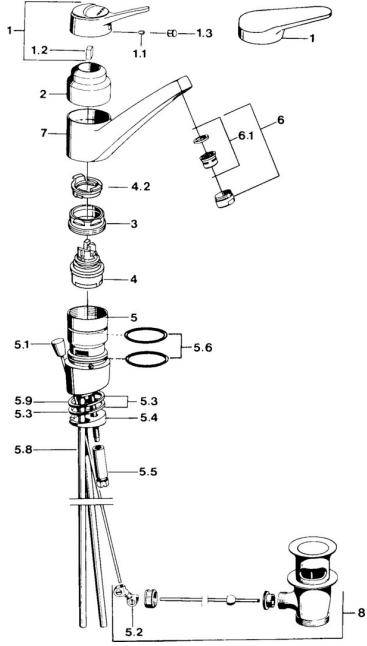

## Reserveonderdelen

### SP01192102

	Naam	Code
1	Hendel, (-2004) Chroom	59901882
1.1	Schroef, M5x8, SW2.5	59904755
1.2	Joint klassiek uitloop	59904778
1.3	Plug, hot/cold	59906705
3	Bevestigingsschroeven, M50x1, SW45	59904890
4	Binnenwerk, 4.8 eco	59904601
4.2	Hot water limiter	59904759
5.2	Gewrichtstuk	59904624
5.3	Dichting, 48x33.5x2	59902283
5.5	Schroef, M8x1, SW13	59904766
5.6	O-ring	59904964
5.7	Bevestigingsset	59910749
5.9	O-ring, 42x3.5	59904764
6	Mousseur, M24x1 A Wit <span style="background-color: #cccccc; padding: 2px;">Stopgezet</span>	59905419
6	Mousseur, M24x1 STD HC A Chroom	59902366
6.1	Mousseur, M22/24 A	59902081
8	Wastegarnituur Chroom	59904620