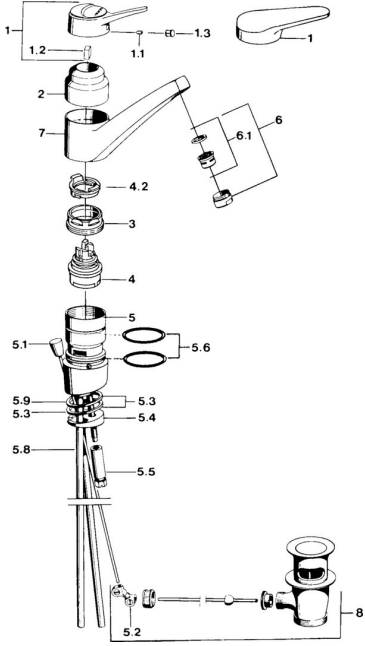

EAN: 4015474540774
static.hansa.com/0119210290

Parti di ricambio

SP01192102

	Nome	Codice
1	Leva, (-2004) Cromo	59901882
1.1	Screw, M5x8, SW2.5	59904755
1.2	Adattatore	59904778
1.3	Tappo, hot/cold	59906705
3	Viti di fissaggio, M50x1, SW45	59904890
4	Cartuccia, 4,8 eco	59904601
4.2	Hot water limiter	59904759
5.2	Snodo	59904624
5.3	Giunto, 48x33.5x2	59902283
5.5	Screw, M8x1, SW13	59904766
5.6	O-ring	59904964
5.7	Set di fissaggio	59910749
5.9	O-ring, 42x3.5	59904764
6	Aereatore, M24x1 A Bianco Fuori produzione	59905419
6	Aereatore, M24x1 STD HC A Cromo	59902366
6.1	Aereatore, M22/24 A	59902081
8	Scarico a saltarello Cromo	59904620