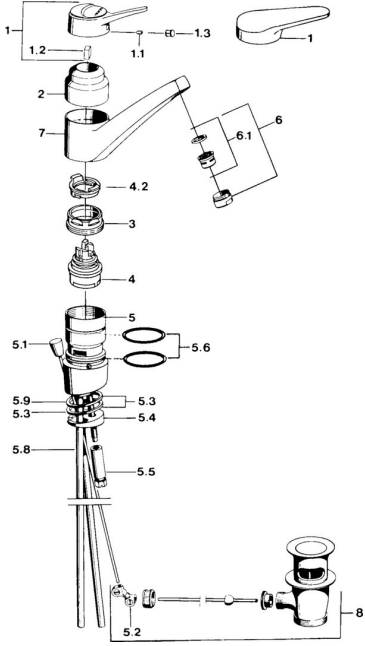

EAN: 4015474540774
static.hansa.com/0119210290

Pièces de rechange

SP01192102

	Nom	Code
1	Levier, (-2004) Chrome	59901882
1.1	Vis, M5x8, SW2.5	59904755
1.2	Kit de joints pour bec	59904778
1.3	Bouchon cache trou, hot/cold	59906705
3	Vis, M50x1, SW45	59904890
4	Cartouche, 4.8 eco	59904601
4.2	Hot water limiter	59904759
5.2	Joint	59904624
5.3	Joint, 48x33.5x2	59902283
5.5	Vis, M8x1, SW13	59904766
5.6	Joint torique	59904964
5.7	Ensemble de fixation	59910749
5.9	Joint, 42x3.5	59904764
6	Aérateur, M24x1 A Blanc Arrêté	59905419
6	Aérateur, M24x1 STD HC A Chrome	59902366
6.1	Aérateur, M22/24 A	59902081
8	Vidage Chrome	59904620