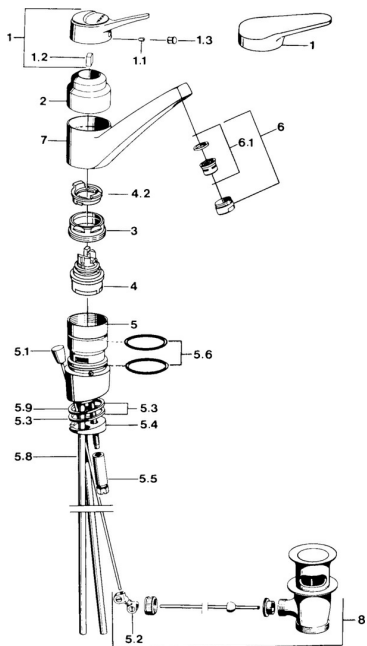

## Náhradní díly

### SP01192102

	Název	Kód
1	Páka, (-2004) Chrom	59901882
1.1	Šroub, M5x8, SW2.5	59904755
1.2	Kluzné pouzdro (osazené)	59904778
1.3	Plug, hot/cold	59906705
3	Upevňovací šroub, M50x1, SW45	59904890
4	Kartuše, 4.8 eco	59904601
4.2	Hot water limiter	59904759
5.2	Spojovací díl táhel	59904624
5.3	Těsnění, 48x33.5x2	59902283
5.5	Šroub, M8x1, SW13	59904766
5.6	O-kroužek	59904964
5.7	Upevňovací set	59910749
5.9	O-kroužek, 42x3.5	59904764
6	Aerator, M24x1 A Bílá <span style="background-color: #cccccc; padding: 2px;">Ukončeno</span>	59905419
6	Aerator, M24x1 STD HC A Chrom	59902366
6.1	Aerator, M22/24 A	59902081
8	Vypouštěcí ventil Chrom	59904620