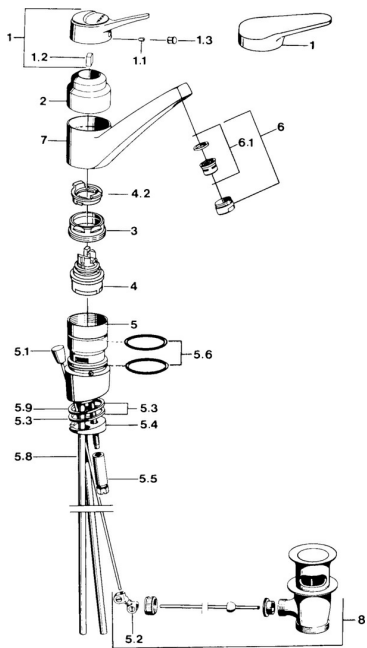

EAN: 4015474640788
static.hansa.com/0119210282

Náhradné diely

SP01192102

	Názov	Kód
1	Ovládacía rukoväť, (-2004) Chróm	59901882
1.1	Skrutka, M5x8, SW2,5	59904755
1.2	Klzné puzdro	59904778
1.3	Plug, hot/cold	59906705
3	Upevňovacia skrutka, M50x1, SW45	59904890
4	Kartuš, 4,8 eco	59904601
4.2	Hot water limiter	59904759
5.2	Spojovací diel tiahla	59904624
5.3	Tesnenie, 48x33.5x2	59902283
5.5	Skrutka, M8x1, SW13	59904766
5.6	O-kružok (komplet)	59904964
5.7	Upevňovací set	59910749
5.9	O-kružok, 42x3.5	59904764
6	Aerator, M24x1 A Biela Ukončené	59905419
6	Aerator, M24x1 STD HC A Chróm	59902366
6.1	Aerator, M22/24 A	59902081
8	Vypúšťací ventil umývadla Chróm	59904620