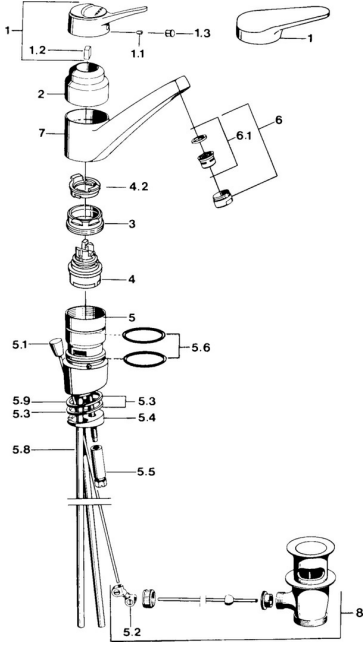

EAN: 4015474640788
static.hansa.com/0119210282

Reserveonderdelen

SP01192102

	Naam	Code
1	Hendel, (-2004) Chroom	59901882
1.1	Schroef, M5x8, SW2.5	59904755
1.2	Joint klassiek uitloop	59904778
1.3	Plug, hot/cold	59906705
3	Bevestigingsschroeven, M50x1, SW45	59904890
4	Binnenwerk, 4.8 eco	59904601
4.2	Hot water limiter	59904759
5.2	Gewrichtstuk	59904624
5.3	Dichting, 48x33.5x2	59902283
5.5	Schroef, M8x1, SW13	59904766
5.6	O-ring	59904964
5.7	Bevestigingsset	59910749
5.9	O-ring, 42x3.5	59904764
6	Mousseur, M24x1 A Wit Stopgezet	59905419
6	Mousseur, M24x1 STD HC A Chroom	59902366
6.1	Mousseur, M22/24 A	59902081
8	Wastegarnituur Chroom	59904620