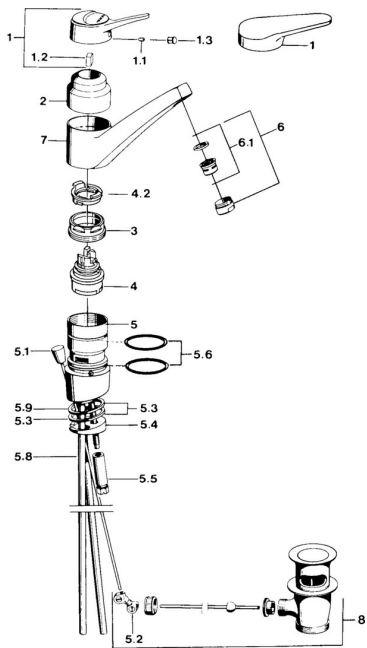

EAN: 4015474640788
static.hansa.com/0119210282

Parti di ricambio

SP01192102

	Nome	Codice
1	Leva, (-2004) Cromo	59901882
1.1	Screw, M5x8, SW2.5	59904755
1.2	Adattatore	59904778
1.3	Tappo, hot/cold	59906705
3	Viti di fissaggio, M50x1, SW45	59904890
4	Cartuccia, 4,8 eco	59904601
4.2	Hot water limiter	59904759
5.2	Snodo	59904624
5.3	Giunto, 48x33.5x2	59902283
5.5	Screw, M8x1, SW13	59904766
5.6	O-ring	59904964
5.7	Set di fissaggio	59910749
5.9	O-ring, 42x3.5	59904764
6	Aereatore, M24x1 A Bianco Fuori produzione	59905419
6	Aereatore, M24x1 STD HC A Cromo	59902366
6.1	Aereatore, M22/24 A	59902081
8	Scarico a saltarello Cromo	59904620