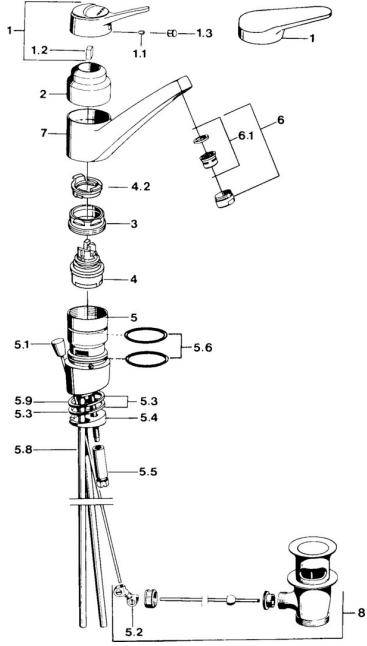

## Pièces de rechange

### SP01192102

	Nom	Code
1	Levier, (-2004) Chrome	59901882
1.1	Vis, M5x8, SW2.5	59904755
1.2	Kit de joints pour bec	59904778
1.3	Bouchon cache trou, hot/cold	59906705
3	Vis, M50x1, SW45	59904890
4	Cartouche, 4.8 eco	59904601
4.2	Hot water limiter	59904759
5.2	Joint	59904624
5.3	Joint, 48x33.5x2	59902283
5.5	Vis, M8x1, SW13	59904766
5.6	Joint torique	59904964
5.7	Ensemble de fixation	59910749
5.9	Joint, 42x3.5	59904764
6	Aérateur, M24x1 A Blanc <span style="background-color: #cccccc; padding: 2px;">Arrêté</span>	59905419
6	Aérateur, M24x1 STD HC A Chrome	59902366
6.1	Aérateur, M22/24 A	59902081
8	Vidage Chrome	59904620