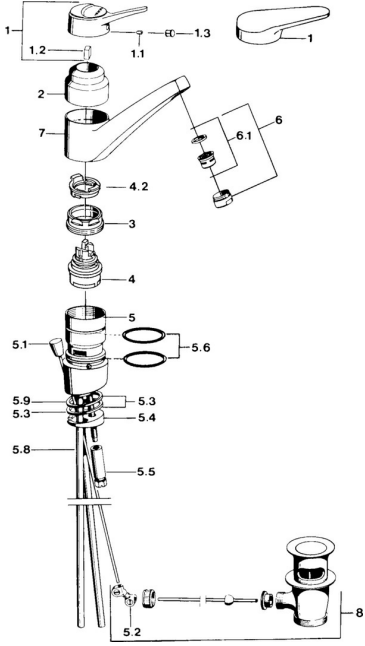

EAN: 4015474640788
static.hansa.com/0119210282

Ersatzteile

SP01192102

	Name	Art.-Nr.
1	Hebel, (-2004) Chrom	59901882
1.1	Schraube, M5x8, SW2.5	59904755
1.2	Kunststoffadapter	59904778
1.3	Blindstopfen, hot/cold	59906705
3	Befestigungsschraube, M50x1, SW45	59904890
4	Kartusche, 4.8 eco	59904601
4.2	Warmwasser Begrenzer	59904759
5.2	Gelenkstück	59904624
5.3	Dichtung, 48x33.5x2	59902283
5.5	Schraube, M8x1, SW13	59904766
5.6	O-Ringsatz	59904964
5.7	Befestigungssatz	59910749
5.9	O-Ring, 42x3.5	59904764
6	Luftsprudler, M24x1 A Weiss Ausgelaufen	59905419
6	Luftsprudler, M24x1 STD HC A Chrom	59902366
6.1	Luftsprudler, M22/24 A	59902081
8	Ablaufgarnitur Chrom	59904620