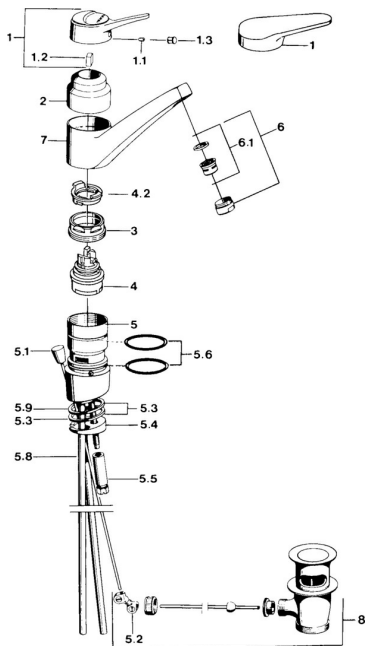

EAN: 4015474640788
static.hansa.com/0119210282

Náhradní díly

SP01192102

	Název	Kód
1	Páka, (-2004) Chrom	59901882
1.1	Šroub, M5x8, SW2.5	59904755
1.2	Kluzné pouzdro (osazené)	59904778
1.3	Plug, hot/cold	59906705
3	Upevňovací šroub, M50x1, SW45	59904890
4	Kartuše, 4.8 eco	59904601
4.2	Hot water limiter	59904759
5.2	Spojovací díl táhel	59904624
5.3	Těsnění, 48x33.5x2	59902283
5.5	Šroub, M8x1, SW13	59904766
5.6	O-kroužek	59904964
5.7	Upevňovací set	59910749
5.9	O-kroužek, 42x3.5	59904764
6	Aerator, M24x1 A Bílá Ukončeno	59905419
6	Aerator, M24x1 STD HC A Chrom	59902366
6.1	Aerator, M22/24 A	59902081
8	Vypouštěcí ventil Chrom	59904620