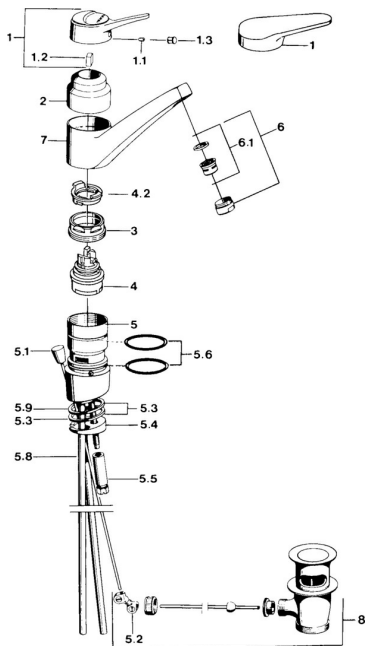

EAN: 4015474641471

static.hansa.com/01192102

Náhradné diely

SP01192102

	Názov	Kód
1	Ovládací rukoväť, (-2004) Chróm	59901882
1.1	Skrutka, M5x8, SW2,5	59904755
1.2	Klzné puzdro	59904778
1.3	Plug, hot/cold	59906705
3	Upevňovacia skrutka, M50x1, SW45	59904890
4	Kartuš, 4,8 eco	59904601
4.2	Hot water limiter	59904759
5.2	Spojovací diel tiahla	59904624
5.3	Tesnenie, 48x33.5x2	59902283
5.5	Skrutka, M8x1, SW13	59904766
5.6	O-kružok (komplet)	59904964
5.7	Upevňovací set	59910749
5.9	O-kružok, 42x3.5	59904764
6	Aerator, M24x1 A Biela Ukončené	59905419
6	Aerator, M24x1 STD HC A Chróm	59902366
6.1	Aerator, M22/24 A	59902081
8	Vypúšťací ventil umývadla Chróm	59904620