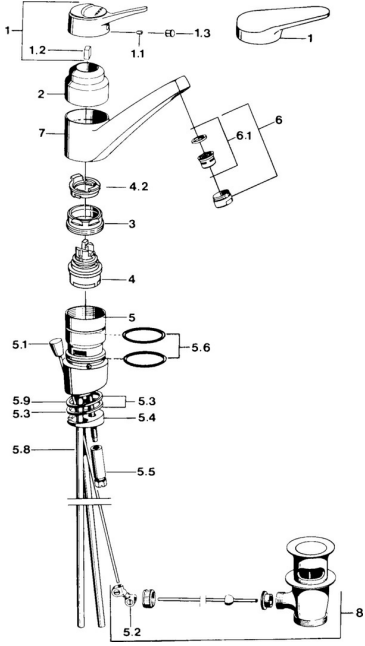

## Reserveonderdelen

### SP01192102

	Naam	Code
1	Hendel, (-2004) Chroom	59901882
1.1	Schroef, M5x8, SW2,5	59904755
1.2	Joint klassiek uitloop	59904778
1.3	Plug, hot/cold	59906705
3	Bevestigingsschroeven, M50x1, SW45	59904890
4	Binnenwerk, 4.8 eco	59904601
4.2	Hot water limiter	59904759
5.2	Gewichtstuk	59904624
5.3	Dichting, 48x33.5x2	59902283
5.5	Schroef, M8x1, SW13	59904766
5.6	O-ring	59904964
5.7	Bevestigingsset	59910749
5.9	O-ring, 42x3.5	59904764
6	Mousseur, M24x1 A Wit <span style="background-color: #cccccc; padding: 2px;">Stopgezet</span>	59905419
6	Mousseur, M24x1 STD HC A Chroom	59902366
6.1	Mousseur, M22/24 A	59902081
8	Wastegarnituur Chroom	59904620