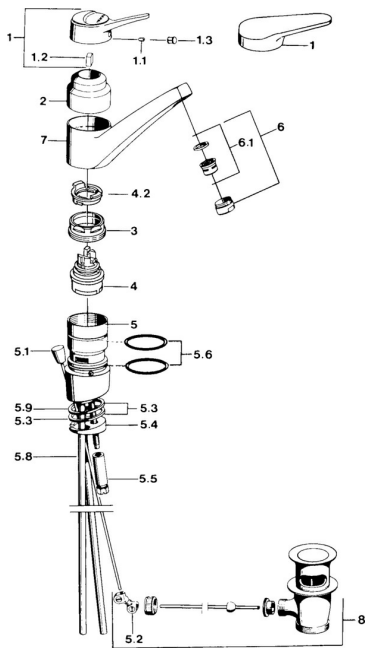

EAN: 4015474641471
static.hansa.com/01192102

Náhradní díly

SP01192102

	Název	Kód
1	Páka, (-2004) Chrom	59901882
1.1	Šroub, M5x8, SW2.5	59904755
1.2	Kluzné pouzdro (osazené)	59904778
1.3	Plug, hot/cold	59906705
3	Upevňovací šroub, M50x1, SW45	59904890
4	Kartuše, 4.8 eco	59904601
4.2	Hot water limiter	59904759
5.2	Spojovací díl táhel	59904624
5.3	Těsnění, 48x33.5x2	59902283
5.5	Šroub, M8x1, SW13	59904766
5.6	O-kroužek	59904964
5.7	Upevňovací set	59910749
5.9	O-kroužek, 42x3.5	59904764
6	Aerator, M24x1 A Bílá Ukončeno	59905419
6	Aerator, M24x1 STD HC A Chrom	59902366
6.1	Aerator, M22/24 A	59902081
8	Vypouštěcí ventil Chrom	59904620