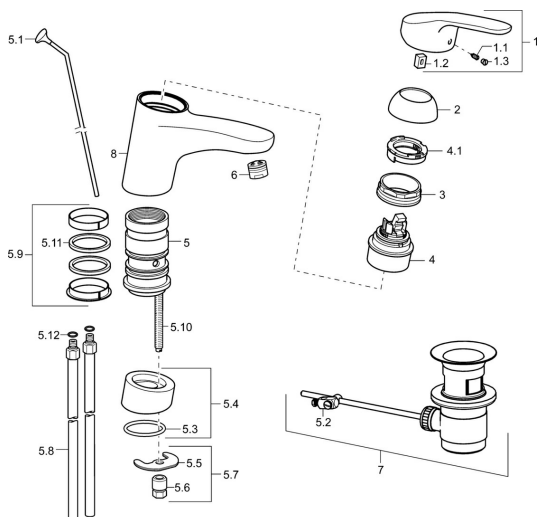

## Náhradné diely

### SP01192183

	Názov	Kód
1	Ovládacia rukoväť, L=93 mm Chróm	01880083
1	Dlhý páka, L=138 Chróm	01880076
1.1	Skrutka, M5x8, SW2,5	59904755
1.2	Klzné puzdro	59904778
1.3	Záslepka Sivá	59912112
2	Krytka Chróm	59912647
3	Upevňovacia skrutka, M50x1, SW45	59904890
4	Kartuš, 4,8 eco	59904601
4.1	Hot water limiter	59904759
5.1	Ovládacie tlačidlo Chróm <b>Ukončené</b>	59914050
5.2	Spojovací diel tlačla	59904624
5.4	Vymedzovacia podložka Chróm	59914051
5.5		59904765
5.6	Skrutka, M8x1, SW13	59904766
5.7	Upevňovací set	59910749
5.8	Spojovacie potrubie, L=430, M10x1	59912550
5.9	Tesnenie sada	59912646
5.10	Upevňovacia skrutka, M8x1, L=140	59912474
5.11	Tesnenie, 40.3x6	59911387
5.12	O-krúžok, d 7.65x1.78	59902337
6	Aerator, M24x1 (2011-)	59913739
7	Vypúšťací ventil umývadla Chróm	59904620
8	Výtokové rameno Chróm <b>Ukončené</b>	59914052