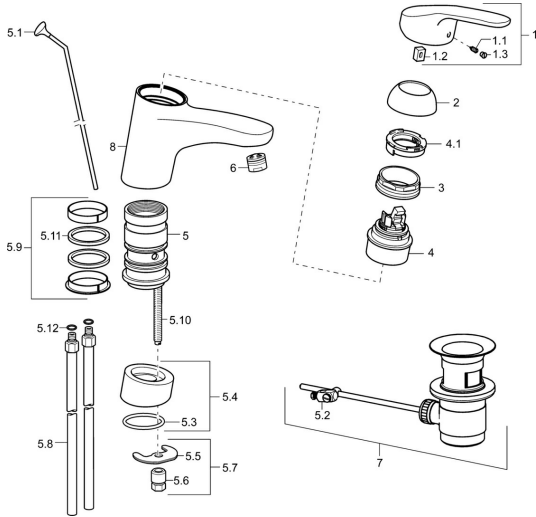

EAN: 4015474271203
static.hansa.com/01182186

Parti di ricambio

SP01192183

	Nome	Codice
1	Leva, L=93 mm Cromo	01880083
1	Leva lunga, L=138 Cromo	01880076
1.1	Screw, M5x8, SW2.5	59904755
1.2	Adattatore	59904778
1.3	Tappo Grigio	59912112
2	Cappuccio Cromo	59912647
3	Viti di fissaggio, M50x1, SW45	59904890
4	Cartuccia, 4.8 eco	59904601
4.1	Hot water limiter	59904759
5.1	Asta saltarello Cromo Fuori produzione	59914050
5.2	Snodo	59904624
5.4	Distanziatori Cromo	59914051
5.5	Fixing plate	59904765
5.6	Screw, M8x1, SW13	59904766
5.7	Set di fissaggio	59910749
5.8	Tubo di accoppiamento, L=430, M10x1	59912550
5.9	Kit di guarnizione	59912646
5.10	Viti di fissaggio, M8x1, L=140	59912474
5.11	Giunto, 40.3x6	59911387
5.12	O-ring, d 7.65x1.78	59902337
6	Aereatore, M24x1 (2011-)	59913739
7	Scarico a saltarello Cromo	59904620
8	Bocca Cromo Fuori produzione	59914052