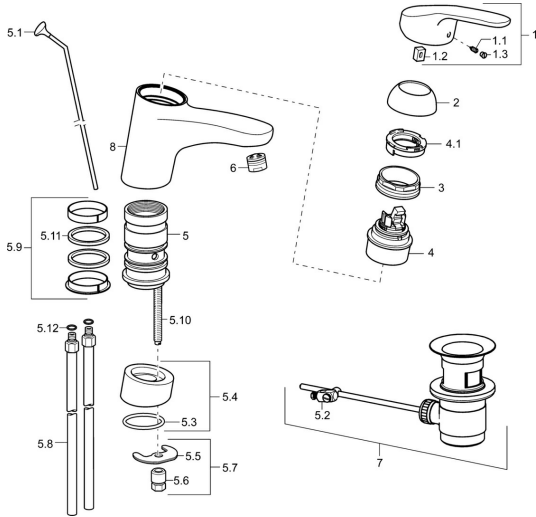

## Ersatzteile

### SP01192183

	Name	Art.-Nr.
1	Hebel, L=93 mm Chrom	01880083
1	Langer Hebel, L=138 Chrom	01880076
1.1	Schraube, M5x8, SW2.5	59904755
1.2	Kunststoffadapter	59904778
1.3	Dekorkappe Grau	59912112
2	Abdeckkappe Chrom	59912647
3	Befestigungsschraube, M50x1, SW45	59904890
4	Kartusche, 4.8 eco	59904601
4.1	Warmwasser Begrenzer	59904759
5.1	Zugstange mit Knopf Chrom <b>Ausgelaufen</b>	59914050
5.2	Gelenkstück	59904624
5.4	Hoher Sockel Chrom	59914051
5.5	Befestigungsplatte	59904765
5.6	Schraube, M8x1, SW13	59904766
5.7	Befestigungssatz	59910749
5.8	Anschlussrohr, L=430, M10x1	59912550
5.9	Dichtungskit	59912646
5.10	Befestigungsschraube, M8x1, L=140	59912474
5.11	Dichtung, 40.3x6	59911387
5.12	O-Ring, d 7.65x1.78	59902337
6	Luftsprudler, M24x1 (2011-)	59913739
7	Ablaufgarnitur Chrom	59904620
8	Auslauf Chrom <b>Ausgelaufen</b>	59914052