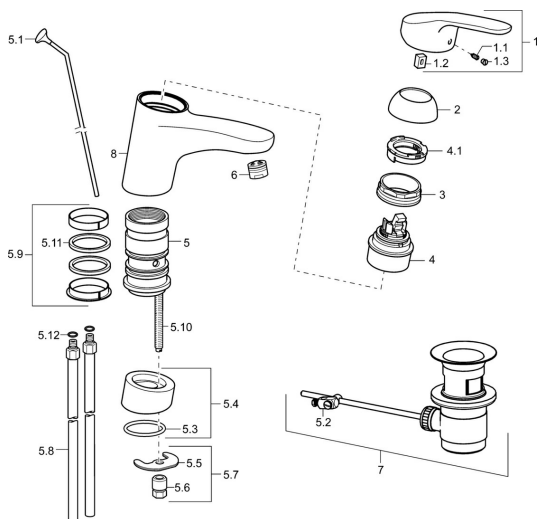

EAN: 4015474271203
static.hansa.com/01182186

Náhradní díly

SP01192183

	Název	Kód
1	Páka, L=93 mm Chrom	01880083
1	Dlouhá páka, L=138 Chrom	01880076
1.1	Šroub, M5x8, SW2.5	59904755
1.2	Kluzné pouzdro (osazené)	59904778
1.3	Záslepka Šedá	59912112
2	Krytka Chrom	59912647
3	Upevňovací šroub, M50x1, SW45	59904890
4	Kartuše, 4,8 eco	59904601
4.1	Hot water limiter	59904759
5.1	Ovládací táhlo vypouštěcího ventilu Chrom Ukončeno	59914050
5.2	Spojovací díl táhel	59904624
5.4	Distanční podložka Chrom	59914051
5.5	Upevňovací deska	59904765
5.6	Šroub, M8x1, SW13	59904766
5.7	Upevňovací set	59910749
5.8	Šroubení, L=430, M10x1	59912550
5.9	Těsnící sada	59912646
5.10	Upevňovací šroub, M8x1, L=140	59912474
5.11	Těsnění, 40.3x6	59911387
5.12	O-kroužek, d 7.65x1.78	59902337
6	Aerator, M24x1 (2011-)	59913739
7	Vypouštěcí ventil Chrom	59904620
8	Výtokové rameno Chrom Ukončeno	59914052