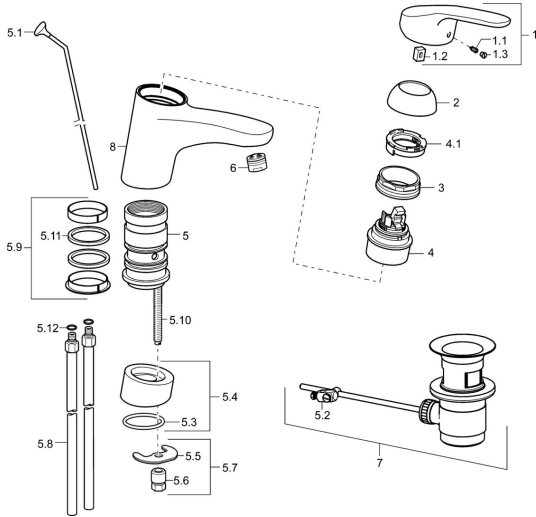

EAN: 4015474271197
static.hansa.com/01182183

Pièces de rechange

SP01192183

	Nom	Code
1	Levier, L=93 mm Chrome	01880083
1	Levier long, L=138 Chrome	01880076
1.1	Vis, M5x8, SW2.5	59904755
1.2	Kit de joints pour bec	59904778
1.3	Capuchon Gris	59912112
2	Chape Chrome	59912647
3	Vis, M50x1, SW45	59904890
4	Cartouche, 4.8 eco	59904601
4.1	Hot water limiter	59904759
5.1	Tirette de vidage Chrome Arrêté	59914050
5.2	Joint	59904624
5.4	Plaques de compensation Chrome	59914051
5.5	Fixing plate	59904765
5.6	Vis, M8x1, SW13	59904766
5.7	Ensemble de fixation	59910749
5.8	Tuyau de raccordement, L=430, M10x1	59912550
5.9	Set de fixation pour bec	59912646
5.10	Vis, M8x1, L=140	59912474
5.11	Joint, 40.3x6	59911387
5.12	Joint, d 7.65x1.78	59902337
6	Aérateur, M24x1 (2011-)	59913739
7	Vidage Chrome	59904620
8	Bec Chrome Arrêté	59914052