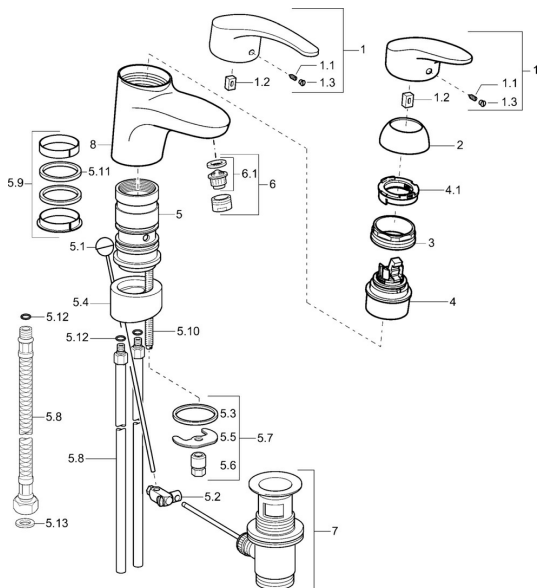

## Náhradné diely

### SP01192173

|      | Názov                                  | Kód      |
|------|--|----------|
| 1    | Ovládacia rukoväť, L=87 mm             | 59914195 |
| 1    | Dlhý páka, L=138 Chróm                 | 01880076 |
| 1.1  | Skrutka, M5x8, SW2.5                   | 59904755 |
| 1.2  | Klzné puzdro                           | 59904778 |
| 1.3  | Záslepka Sivá                          | 59912112 |
| 2    | Krytka Chróm                           | 59912647 |
| 3    | Upevňovacia skrutka, M50x1, SW45       | 59904890 |
| 4    | Kartuš, 4.8 eco                        | 59904601 |
| 4.1  | Hot water limiter                      | 59904759 |
| 5.1  | Ovládacie tlačko Chróm                 | 59912505 |
| 5.2  | Spojovací diel tlačla                  | 59904624 |
| 5.3  | Tesnenie, 37x48x3.5                    | 59911422 |
| 5.5  |  | 59904765 |
| 5.6  | Skrutka, M8x1, SW13                    | 59904766 |
| 5.7  | Upevňovací set                         | 59910749 |
| 5.8  | Spojovacie potrubie, L=430, M10x1      | 59912550 |
| 5.8  | Flexibilná hadička, L=430, G3/8-M10x1  | 59912515 |
| 5.9  | Tesnenie sada                          | 59912646 |
| 5.10 | Upevňovacia skrutka, M8x1, L=140       | 59912474 |
| 5.11 | Tesnenie, 40.3x6                       | 59911387 |
| 5.12 | O-krúžok, d 7.65x1.78                  | 59902337 |
| 5.13 | Tesnenie, 9.5x14.4x2                   | 59912551 |
| 6    | Aerator, M24x1 STD HC A Chróm          | 59902366 |
| 6    | Aerator, M24x1 A Biela <b>Ukončené</b> | 59905419 |
| 6    | Aerator, M24x1 (2011-)                 | 59913739 |
| 6.1  | Aerator, M22/24 A                      | 59902081 |
| 7    | Vypúšťací ventil umývadla Chróm        | 59904620 |
| 8    | Výtokové rameno Chróm <b>Ukončené</b>  | 59912644 |