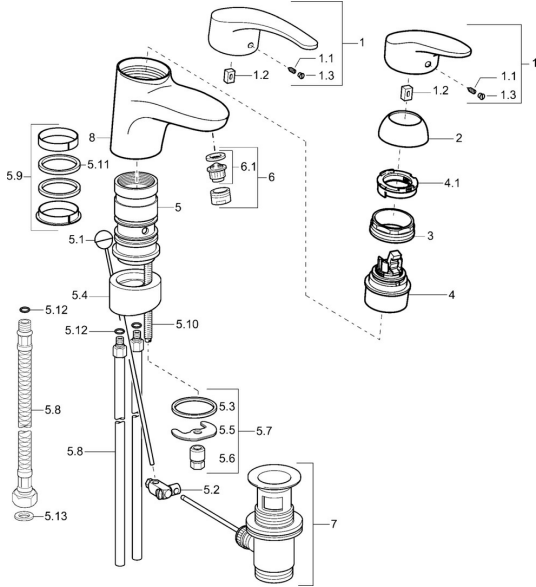

EAN: 4015474080386
static.hansa.com/01182176

Reserveonderdelen

SP01192173

	Naam	Code
1	Hendel, L=87 mm	59914195
1	Lange hendel, L=138 Chromo	01880076
1.1	Schroef, M5x8, SW2.5	59904755
1.2	Joint klassiek uitloop	59904778
1.3	Sierdop Grijs	59912112
2	Kap Chromo	59912647
3	Bevestigingsschroeven, M50x1, SW45	59904890
4	Binnenwerk, 4.8 eco	59904601
4.1	Hot water limiter	59904759
5.1	Trekstang Chromo	59912505
5.2	Gewrichtstuk	59904624
5.3	Dichting, 37x48x3.5	59911422
5.5	Fixing plate	59904765
5.6	Schroef, M8x1, SW13	59904766
5.7	Bevestigingsset	59910749
5.8	Koppelingsbuisdeel], L=430, M10x1	59912550
5.8	Flexibele aansluitingen, L=430, G3/8-M10x1	59912515
5.9	Dichting	59912646
5.10	Bevestigingsschroeven, M8x1, L=140	59912474
5.11	Dichting, 40.3x6	59911387
5.12	O-ring, d 7.65x1.78	59902337
5.13	Dichting, 9.5x14.4x2	59912551
6	Mousseur, M24x1 STD HC A Chromo	59902366
6	Mousseur, M24x1 A Wit Stopgezet	59905419
6	Mousseur, M24x1 (2011-)	59913739
6.1	Mousseur, M22/24 A	59902081
7	Wastegarnituur Chromo	59904620
8	Uitloop Chromo Stopgezet	59912644