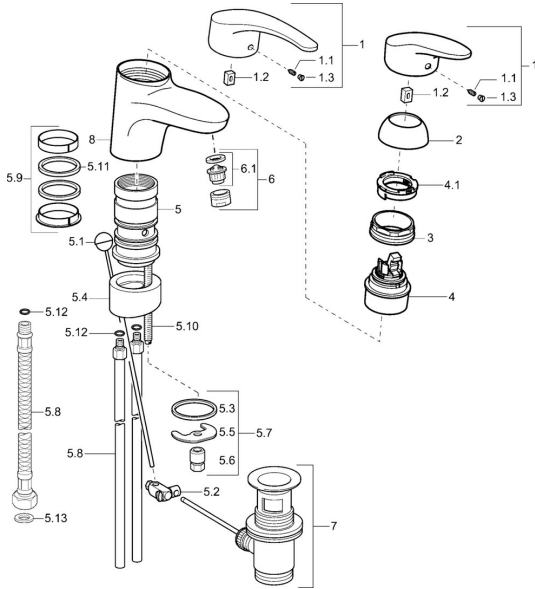

EAN: 4015474080386
static.hansa.com/01182176

Parti di ricambio
SP01192173

	Nome	Codice
1	Leva, L=87 mm	59914195
1	Leva lunga, L=138 Cromo	01880076
1.1	Screw, M5x8, SW2.5	59904755
1.2	Adattatore	59904778
1.3	Tappo Grigio	59912112
2	Cappuccio Cromo	59912647
3	Viti di fissaggio, M50x1, SW45	59904890
4	Cartuccia, 4.8 eco	59904601
4.1	Hot water limiter	59904759
5.1	Asta saltarello Cromo	59912505
5.2	Snodo	59904624
5.3	Giunto, 37x48x3.5	59911422
5.5	Fixing plate	59904765
5.6	Screw, M8x1, SW13	59904766
5.7	Set di fissaggio	59910749
5.8	Tubo di accoppiamento, L=430, M10x1	59912550
5.8	Cannette flessibili, L=430, G3/8-M10x1	59912515
5.9	Kit di guarnizione	59912646
5.10	Viti di fissaggio, M8x1, L=140	59912474
5.11	Giunto, 40.3x6	59911387
5.12	O-ring, d 7.65x1.78	59902337
5.13	Giunto, 9.5x14.4x2	59912551
6	Aeratore, M24x1 STD HC A Cromo	59902366
6	Aeratore, M24x1 A Bianco Fuori produzione	59905419
6	Aeratore, M24x1 (2011-)	59913739
6.1	Aeratore, M22/24 A	59902081
7	Scarico a saltarello Cromo	59904620
8	Bocca Cromo Fuori produzione	59912644