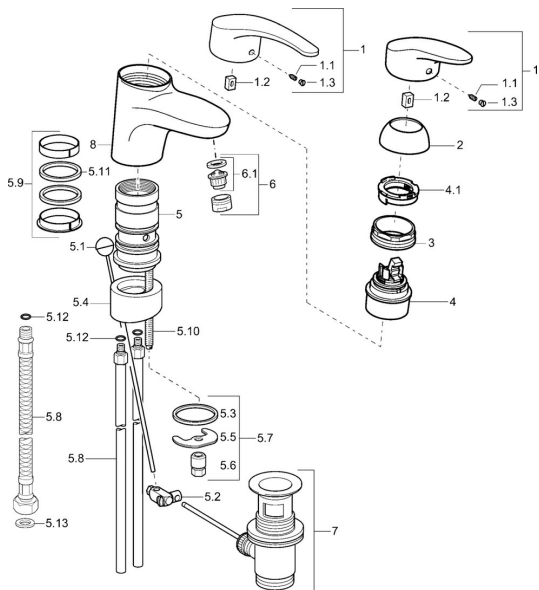

EAN: 4015474080386
static.hansa.com/01182176

Náhradní díly

SP01192173

	Název	Kód
1	Páka, L=87 mm	59914195
1	Dlouhá páka, L=138 Chrom	01880076
1.1	Šroub, M5x8, SW2.5	59904755
1.2	Kluzné pouzdro (osazené)	59904778
1.3	Záslepka Šedá	59912112
2	Krytka Chrom	59912647
3	Upevňovací šroub, M50x1, SW45	59904890
4	Kartuše, 4,8 eco	59904601
4.1	Hot water limiter	59904759
5.1	Ovládací táhlo vypouštěcího ventilu Chrom	59912505
5.2	Spojovací díl táhel	59904624
5.3	Těsnění, 37x48x3.5	59911422
5.5	Upevňovací deska	59904765
5.6	Šroub, M8x1, SW13	59904766
5.7	Upevňovací set	59910749
5.8	Šroubení, L=430, M10x1	59912550
5.8	Flexibilní hadička, L=430, G3/8-M10x1	59912515
5.9	Těsnící sada	59912646
5.10	Upevňovací šroub, M8x1, L=140	59912474
5.11	Těsnění, 40.3x6	59911387
5.12	O-kroužek, d 7.65x1.78	59902337
5.13	Těsnění, 9.5x14.4x2	59912551
6	Aerator, M24x1 STD HC A Chrom	59902366
6	Aerator, M24x1 A Bílá Ukončeno	59905419
6	Aerator, M24x1 (2011-)	59913739
6.1	Aerator, M22/24 A	59902081
7	Vypouštěcí ventil Chrom	59904620
8	Výtokové rameno Chrom Ukončeno	59912644