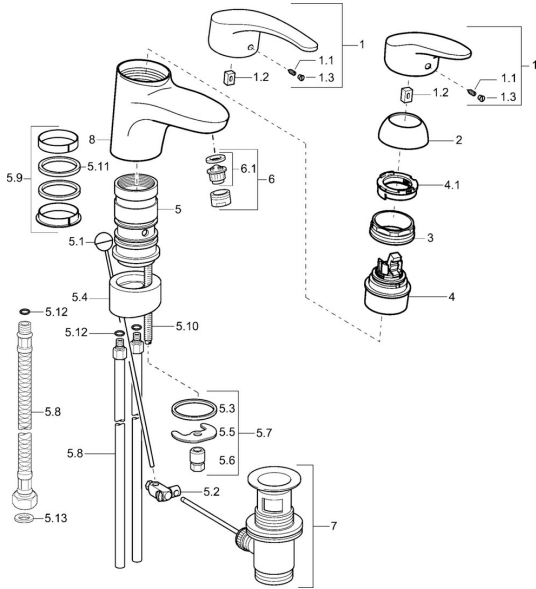

## Náhradné diely

### SP01192173

	Názov	Kód
1	Ovládacia rukoväť, L=87 mm	59914195
1	Dlhý páka, L=138 Chróm	01880076
1.1	Skrutka, M5x8, SW2.5	59904755
1.2	Klzné puzdro	59904778
1.3	Záslepka Sivá	59912112
2	Krytka Chróm	59912647
3	Upevňovacia skrutka, M50x1, SW45	59904890
4	Kartuš, 4.8 eco	59904601
4.1	Hot water limiter	59904759
5.1	Ovládacie tlačko Chróm	59912505
5.2	Spojovací diel tlačla	59904624
5.3	Tesnenie, 37x48x3.5	59911422
5.5		59904765
5.6	Skrutka, M8x1, SW13	59904766
5.7	Upevňovací set	59910749
5.8	Spojovacie potrubie, L=430, M10x1	59912550
5.8	Flexibilná hadička, L=430, G3/8-M10x1	59912515
5.9	Tesnenie sada	59912646
5.10	Upevňovacia skrutka, M8x1, L=140	59912474
5.11	Tesnenie, 40.3x6	59911387
5.12	O-krúžok, d 7.65x1.78	59902337
5.13	Tesnenie, 9.5x14.4x2	59912551
6	Aerator, M24x1 STD HC A Chróm	59902366
6	Aerator, M24x1 A Biela <b>Ukončené</b>	59905419
6	Aerator, M24x1 (2011-)	59913739
6.1	Aerator, M22/24 A	59902081
7	Vypúšťací ventil umývadla Chróm	59904620
8	Výtokové rameno Chróm <b>Ukončené</b>	59912644