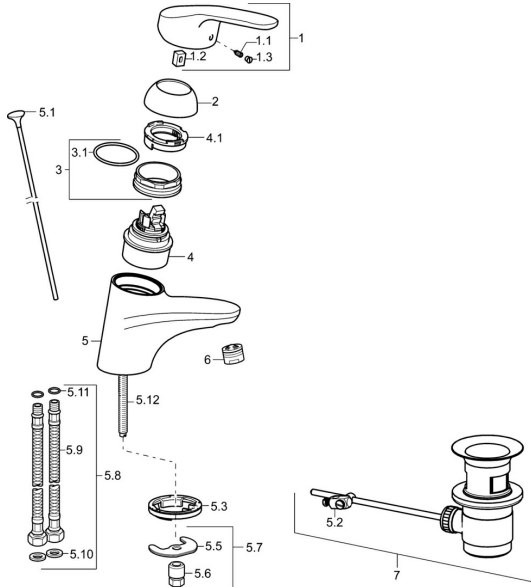

## Reserveonderdelen

### SP01092283

	Naam	Code
1	Hendel, L=93 mm Chrom	01880083
1.1	Schroef, M5x8, SW2.5	59904755
1.2	Joint klassiek uitloop	59904778
1.3	Sierdop Grijs	59912112
2	Kap Chrom	59912638
3	Schroefoog, M50x1, SW45	59904775
3.1	O-ring, d 43x2.5	59911166
4	Binnenwerk, 4.8 eco	59904601
4.1	Hot water limiter	59904759
5.1	Trekstang Chrom	59914053
5.2	Gewichtstuk	59904624
5.3	Wasser	59914591
5.5	Fixing plate	59904765
5.6	Schroef, M8x1, SW13	59904766
5.7	Bevestigingsset	59910749
5.8	Slangen	59912709
5.9	Flexibele aansluitingen, L=430, G3/8-M10x1	59912515
5.10	Dichting, 9.5x14.4x2	59912551
5.11	O-ring, d 7.65x1.78	59902337
5.12	Bevestigingsschroeven, M8x1, L=140	59912474
6	Mousseur, M24x1 (2011-)	59913739
7	Wastegarnituur Chrom	59904620