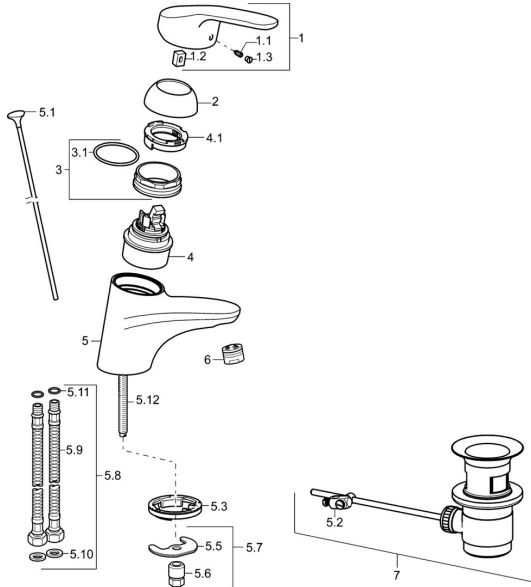

EAN: 4015474271180
static.hansa.com/01162283

Ersatzteile

SP01092283

	Name	Art.-Nr.
1	Hebel, L=93 mm Chrom	01880083
1.1	Schraube, M5x8, SW2.5	59904755
1.2	Kunststoffadapter	59904778
1.3	Dekorkappe Grau	59912112
2	Abdeckkappe Chrom	59912638
3	Ringschraube, M50x1, SW45	59904775
3.1	O-Ring, d 43x2.5	59911166
4	Kartusche, 4.8 eco	59904601
4.1	Warmwasser Begrenzer	59904759
5.1	Zugstange mit Knopf Chrom	59914053
5.2	Gelenkstück	59904624
5.3	Bodendichtung	59914591
5.5	Befestigungsplatte	59904765
5.6	Schraube, M8x1, SW13	59904766
5.7	Befestigungssatz	59910749
5.8	Schlauch	59912709
5.9	Anschlußschlauch, L=430, G3/8-M10x1	59912515
5.10	Dichtung, 9.5x14.4x2	59912551
5.11	O-Ring, d 7.65x1.78	59902337
5.12	Befestigungsschraube, M8x1, L=140	59912474
6	Luftsprudler, M24x1 (2011-)	59913739
7	Ablaufgarnitur Chrom	59904620