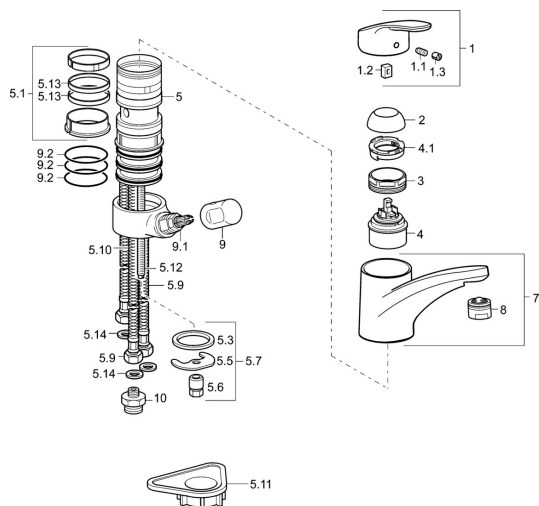

EAN: 4015474276604
static.hansa.com/01152283

Náhradné diely

SP01152283

	Názov	Kód
1	Ovládacia rukoväť, L=93 mm Chróm	01880083
1.1	Skrutka, M5x8, SW2,5	59904755
1.2	Klzné puzdro	59904778
1.3	Záslepka Sivá	59912112
2	Krytka Chróm	59912647
3	Upevňovacia skrutka, M50x1, SW45	59904890
4	Kartuš, 4,8 eco	59904601
4.1	Hot water limiter	59904759
5.1	Tesnenie sada	59912646
5.2	Vymedzovacia podložka, 30 mm Chróm	59912710
5.3	Tesnenie, 37x48x3,5	59911422
5.5		59904765
5.6	Skrutka, M8x1, SW13	59904766
5.7	Upevňovací set	59910749
5.9	Flexibilná hadička, L=500, G3/8-M10x1	59911767
5.10	Flexibilná hadička, L=430, G3/8-M10x1	59912515
5.11	Podložka	59910008
5.12	Upevňovacia skrutka, M8x1, L=140	59912474
5.13	Tesnenie, 40.3x6	59911387
5.14	Tesnenie, 9,5x14,4x2	59912551
7	Výtokové rameno Chróm	59912711
8	Aerator, M24x1 A (2011-) Chróm	59913740
9	Rukoväť Chróm	59910370
9.1	Sedlo, G1/2	59913457
9.2	O-kružok, d 45x2,5	59911151
10	Connector nipple, G3/4xG3/8 Ukončené	59910940