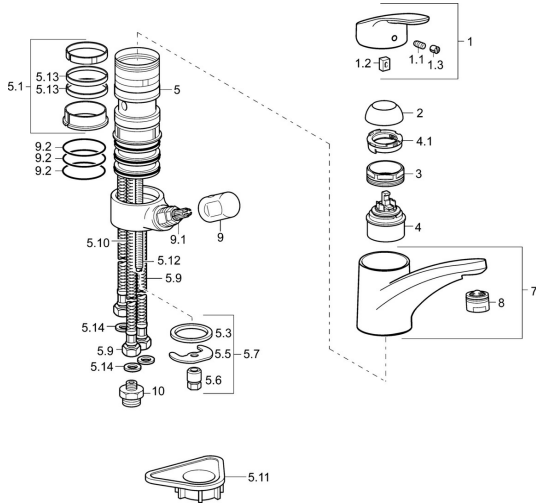

EAN: 4015474276604
static.hansa.com/01152283

Reserveonderdelen

SP01152283

	Naam	Code
1	Hendel, L=93 mm Chromo	01880083
1.1	Schroef, M5x8, SW2.5	59904755
1.2	Joint klassiek uitloop	59904778
1.3	Sierdop Grijs	59912112
2	Kap Chromo	59912647
3	Bevestigingsschroeven, M50x1, SW45	59904890
4	Binnenwerk, 4.8 eco	59904601
4.1	Hot water limiter	59904759
5.1	Dichting	59912646
5.2	Afstandhouder, 30 mm Chromo	59912710
5.3	Dichting, 37x48x3.5	59911422
5.5	Fixing plate	59904765
5.6	Schroef, M8x1, SW13	59904766
5.7	Bevestigingsset	59910749
5.9	Flexibele aansluitingen, L=500, G3/8-M10x1	59911767
5.10	Flexibele aansluitingen, L=430, G3/8-M10x1	59912515
5.11	Verstevigingsplaat	59910008
5.12	Bevestigingsschroeven, M8x1, L=140	59912474
5.13	Dichting, 40.3x6	59911387
5.14	Dichting, 9.5x14.4x2	59912551
7	Uitloop Chromo	59912711
8	Mousseur, M24x1 A (2011-) Chromo	59913740
9	Hendel Chromo	59910370
9.1	Binnenwerk, G1/2	59913457
9.2	O-ring, d 45x2.5	59911151
10	Connector nipple, G3/4xG3/8 Stopgezet	59910940