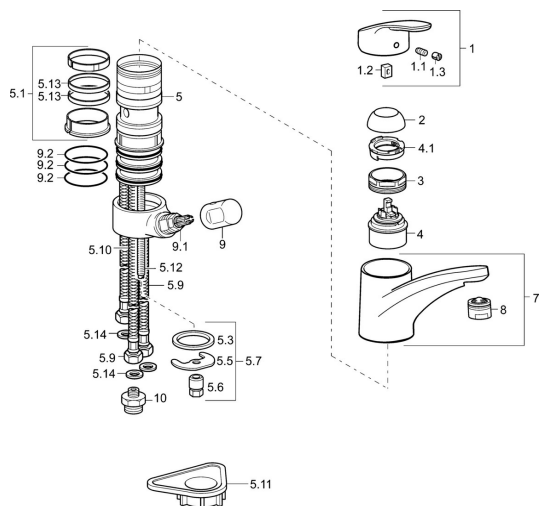

EAN: 4015474276604
static.hansa.com/01152283

Parti di ricambio

SP01152283

| | Nome | Codice |
|------|--|----------|
| 1 | Leva, L=93 mm Cromo | 01880083 |
| 1.1 | Screw, M5x8, SW2.5 | 59904755 |
| 1.2 | Adattatore | 59904778 |
| 1.3 | Tappo Grigio | 59912112 |
| 2 | Cappuccio Cromo | 59912647 |
| 3 | Viti di fissaggio, M50x1, SW45 | 59904890 |
| 4 | Cartuccia, 4.8 eco | 59904601 |
| 4.1 | Hot water limiter | 59904759 |
| 5.1 | Kit di guarnizione | 59912646 |
| 5.2 | Distanziatori, 30 mm Cromo | 59912710 |
| 5.3 | Giunto, 37x48x3.5 | 59911422 |
| 5.5 | Fixing plate | 59904765 |
| 5.6 | Screw, M8x1, SW13 | 59904766 |
| 5.7 | Set di fissaggio | 59910749 |
| 5.9 | Cannette flessibili, L=500, G3/8-M10x1 | 59911767 |
| 5.10 | Cannette flessibili, L=430, G3/8-M10x1 | 59912515 |
| 5.11 | Base per fissaggio | 59910008 |
| 5.12 | Viti di fissaggio, M8x1, L=140 | 59912474 |
| 5.13 | Giunto, 40.3x6 | 59911387 |
| 5.14 | Giunto, 9.5x14.4x2 | 59912551 |
| 7 | Bocca Cromo | 59912711 |
| 8 | Aeratore, M24x1 A (2011-) Cromo | 59913740 |
| 9 | Maniglia Cromo | 59910370 |
| 9.1 | Vitone, G1/2 | 59913457 |
| 9.2 | O-ring, d 45x2.5 | 59911151 |
| 10 | Connector nipple, G3/4xG3/8 Fuori produzione | 59910940 |