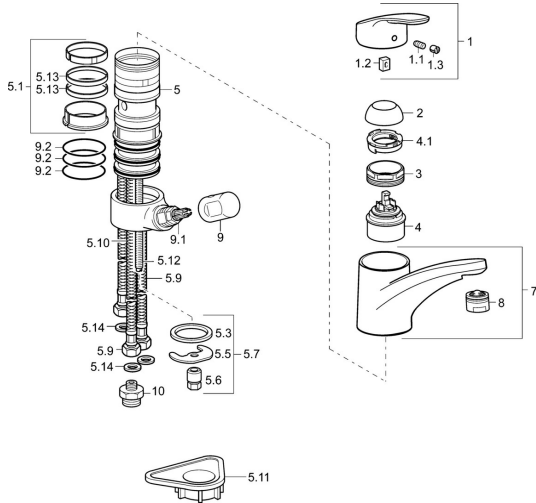

EAN: 4015474276604
static.hansa.com/01152283

Pièces de rechange

SP01152283

	Nom	Code
1	Levier, L=93 mm Chrome	01880083
1.1	Vis, M5x8, SW2.5	59904755
1.2	Kit de joints pour bec	59904778
1.3	Capuchon Gris	59912112
2	Chape Chrome	59912647
3	Vis, M50x1, SW45	59904890
4	Cartouche, 4.8 eco	59904601
4.1	Hot water limiter	59904759
5.1	Set de fixation pour bec	59912646
5.2	Plaques de compensation, 30 mm Chrome	59912710
5.3	Joint, 37x48x3.5	59911422
5.5	Fixing plate	59904765
5.6	Vis, M8x1, SW13	59904766
5.7	Ensemble de fixation	59910749
5.9	Flexible d'alimentation, L=500, G3/8-M10x1	59911767
5.10	Flexible d'alimentation, L=430, G3/8-M10x1	59912515
5.11	Plaque de fixation	59910008
5.12	Vis, M8x1, L=140	59912474
5.13	Joint, 40.3x6	59911387
5.14	Joint, 9.5x14.4x2	59912551
7	Bec Chrome	59912711
8	Aérateur, M24x1 A (2011-) Chrome	59913740
9	Levier Chrome	59910370
9.1	Tête, G1/2	59913457
9.2	Joint, d 45x2.5	59911151
10	Connector nipple, G3/4xG3/8 Arrête	59910940