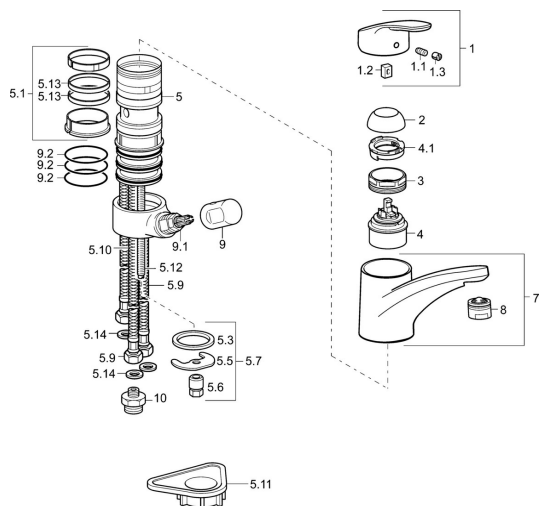

## Náhradní díly

### SP01152283

	Název	Kód
1	Páka, L=93 mm Chrom	01880083
1.1	Šroub, M5x8, SW2.5	59904755
1.2	Kluzné pouzdro (osazené)	59904778
1.3	Záslepka Šedá	59912112
2	Krytka Chrom	59912647
3	Upevňovací šroub, M50x1, SW45	59904890
4	Kartuše, 4.8 eco	59904601
4.1	Hot water limiter	59904759
5.1	Těsnící sada	59912646
5.2	Distanční podložka, 30 mm Chrom	59912710
5.3	Těsnění, 37x48x3.5	59911422
5.5	Upevňovací deska	59904765
5.6	Šroub, M8x1, SW13	59904766
5.7	Upevňovací set	59910749
5.9	Flexibilní hadička, L=500, G3/8-M10x1	59911767
5.10	Flexibilní hadička, L=430, G3/8-M10x1	59912515
5.11	Upevňovací destička	59910008
5.12	Upevňovací šroub, M8x1, L=140	59912474
5.13	Těsnění, 40.3x6	59911387
5.14	Těsnění, 9.5x14.4x2	59912551
7	Výtokové rameno Chrom	59912711
8	Aerator, M24x1 A (2011-) Chrom	59913740
9	Ovládací páka Chrom	59910370
9.1	Vršek, G1/2	59913457
9.2	O-kroužek, d 45x2.5	59911151
10	Connector nipple, G3/4xG3/8 <b>Ukončeno</b>	59910940